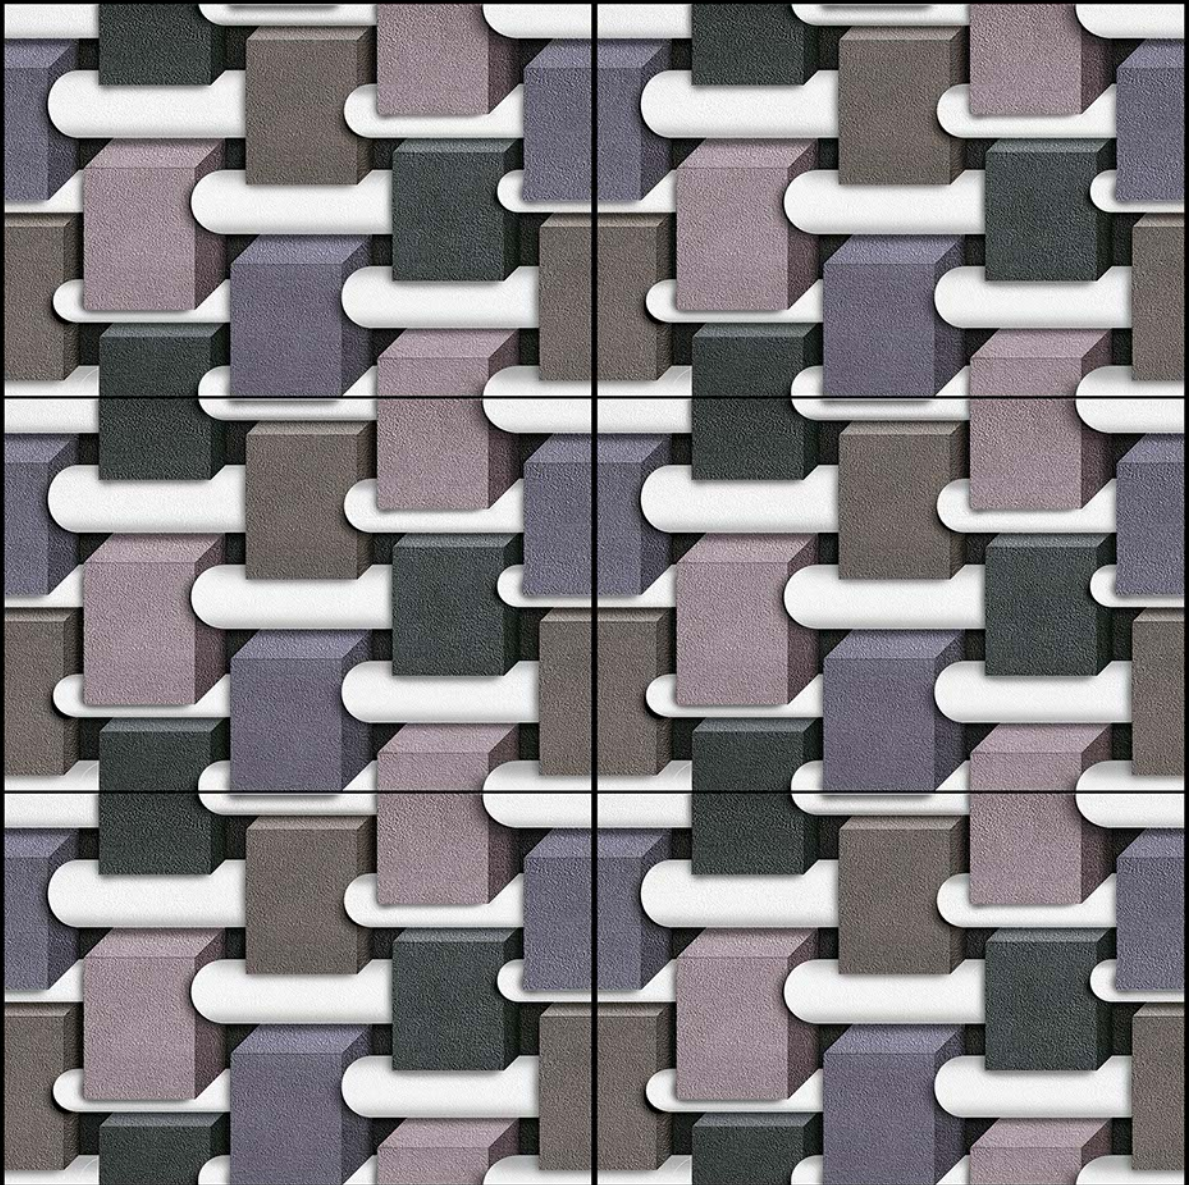

14075

DIGITAL WALL Tiles

300
x
450 mm

14076

DIGITAL WALL Tiles

300
x
450 mm

14077

DIGITAL WALL Tiles