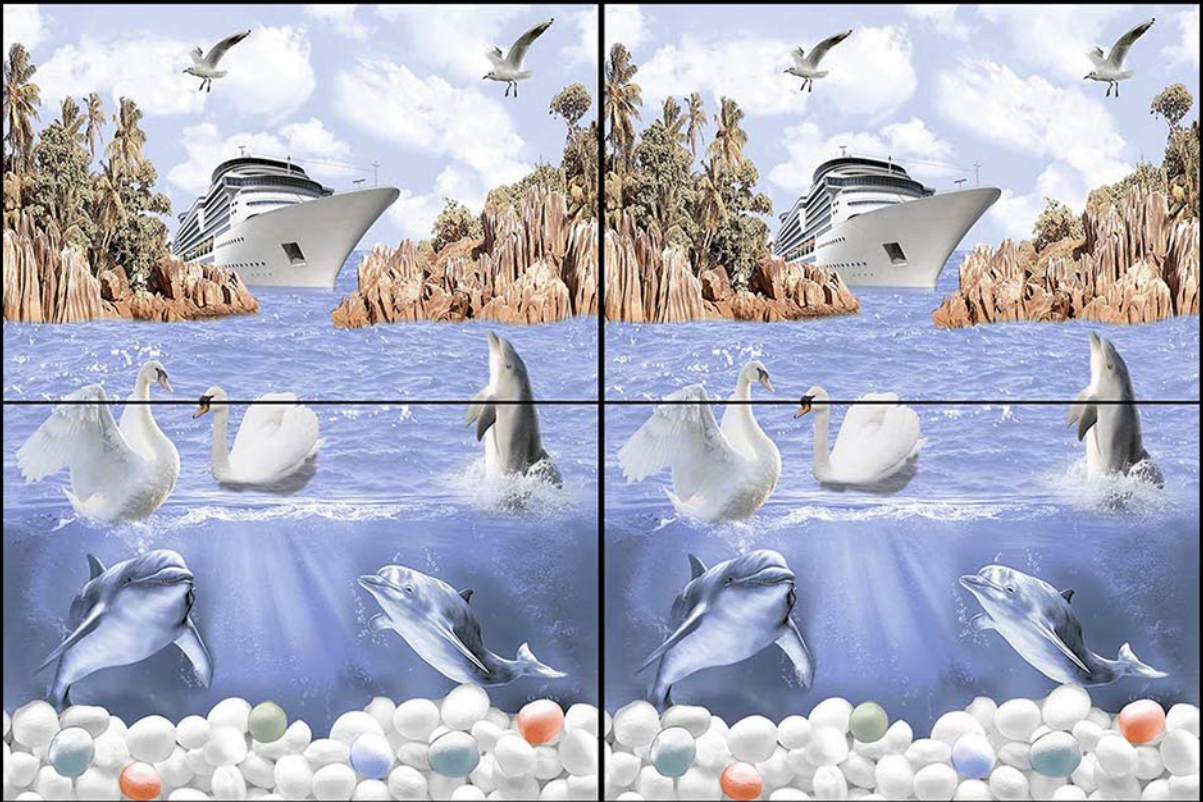

13024-HL 2

13024-DK

DIGITAL WALL Tiles
.....

300
x
450 mm

100%
WATER PROOF

13025-LT

13025-HL 1

13025-HL 2