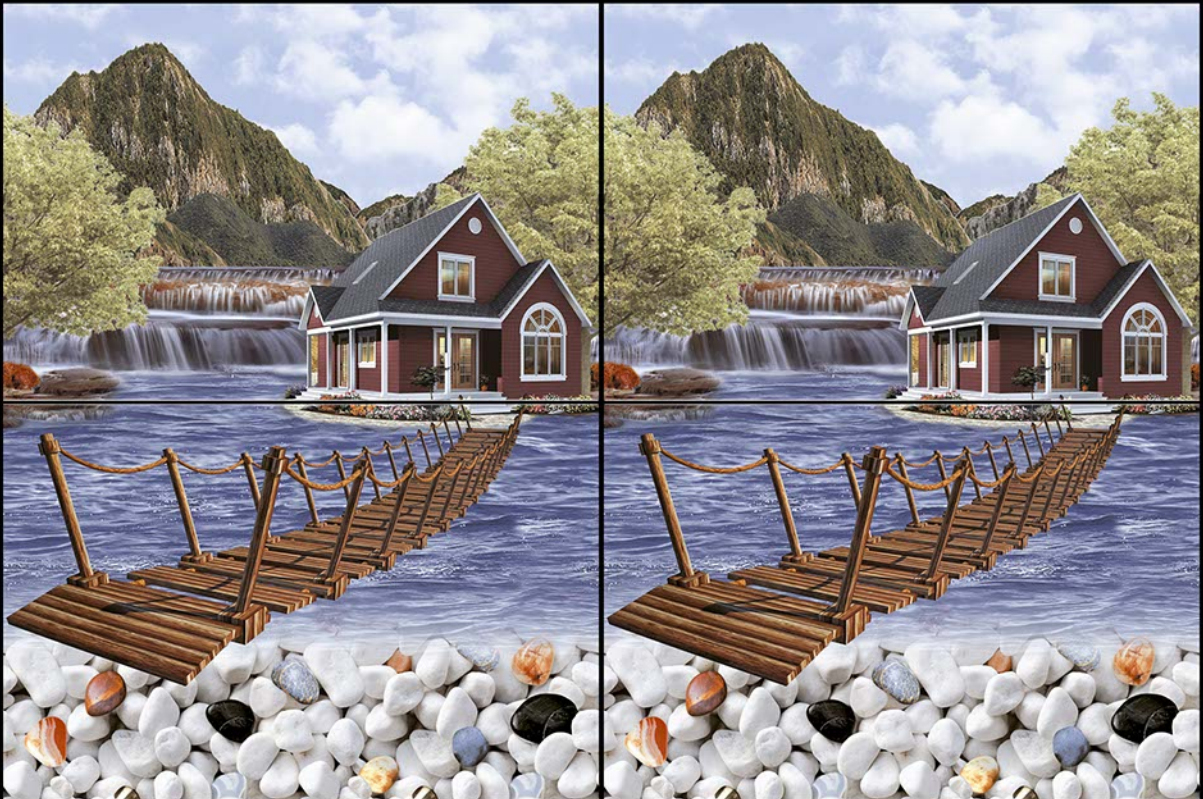

13025-DK

DIGITAL WALL Tiles
.....

300
x
450 mm

100%
WATER PROOF

13026-LT

13026-HL 1

13026-HL 2

13026-DK