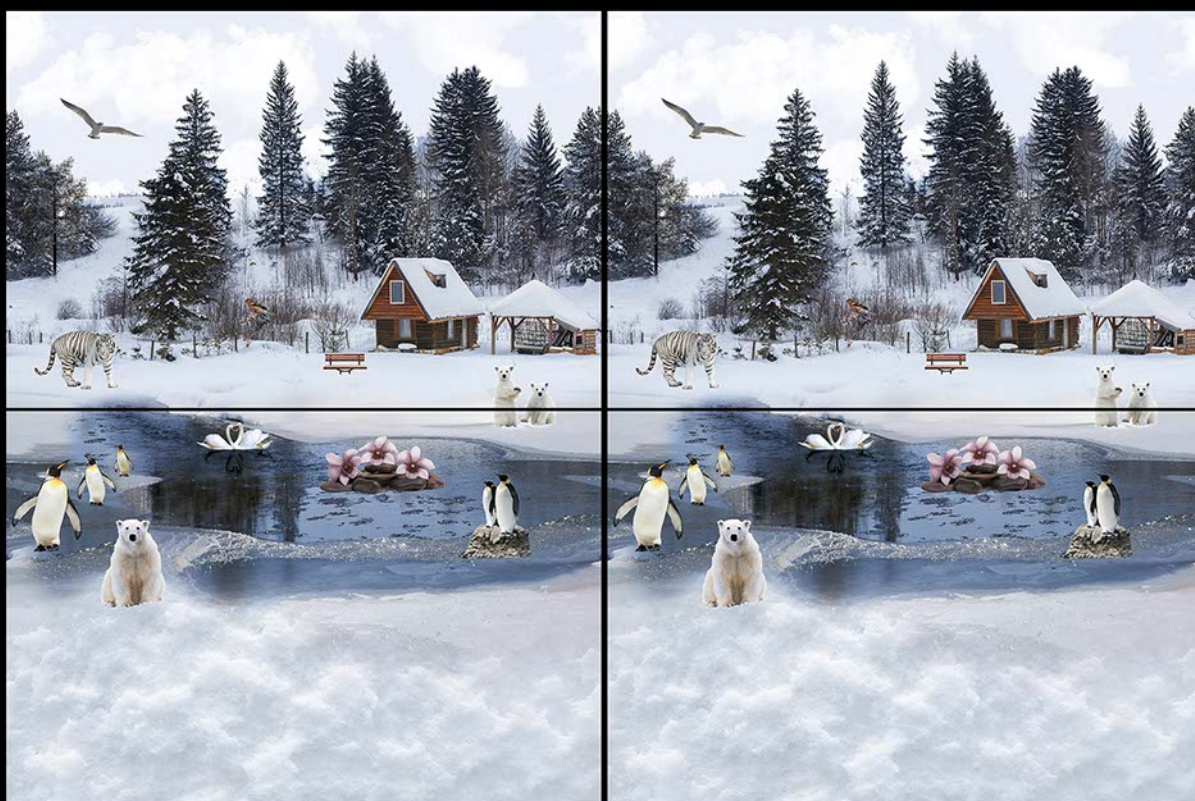

13019-LT

13019-HL 1

13019-HL 2

13019-DK

300 X 450mm
DIGITAL
WALL TILES