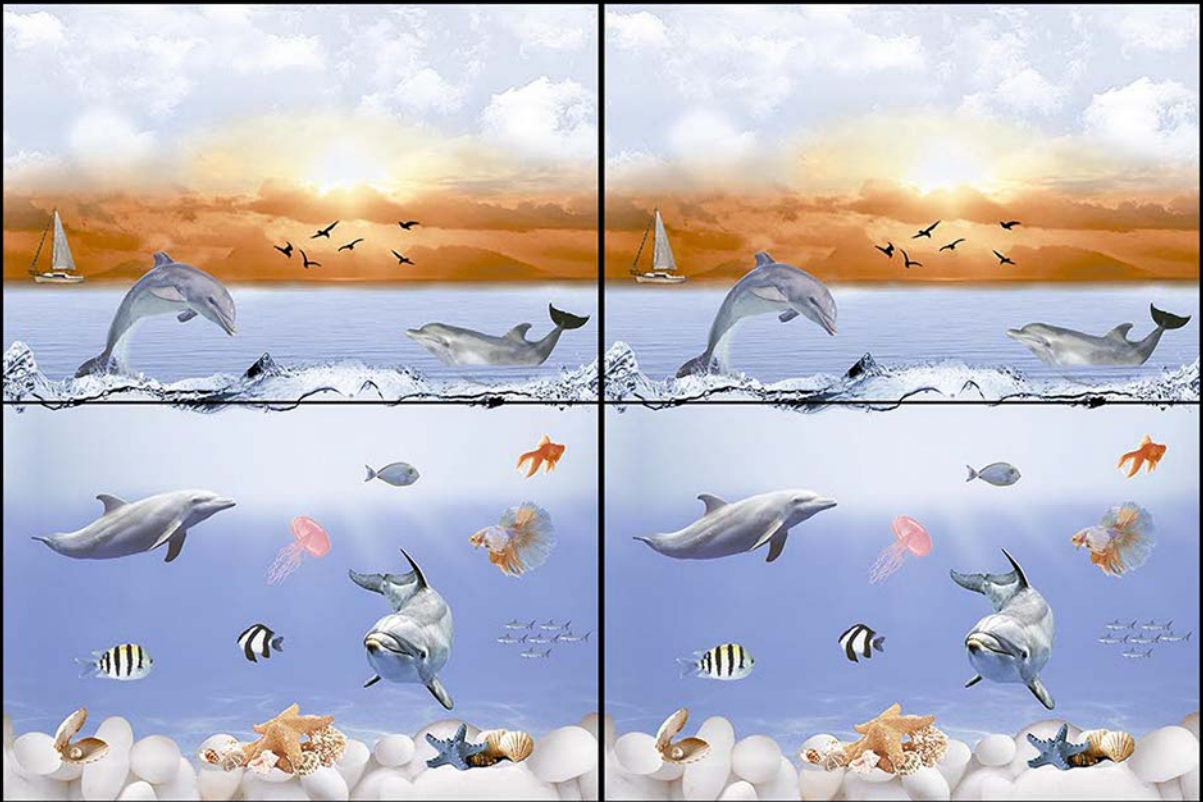

13024-HL 2

13024-DK

DIGITAL WALL Tiles
.....

300
x
450 mm

100%
WATER PROOF

13025-LT

13025-HL 1

13025-HL 2