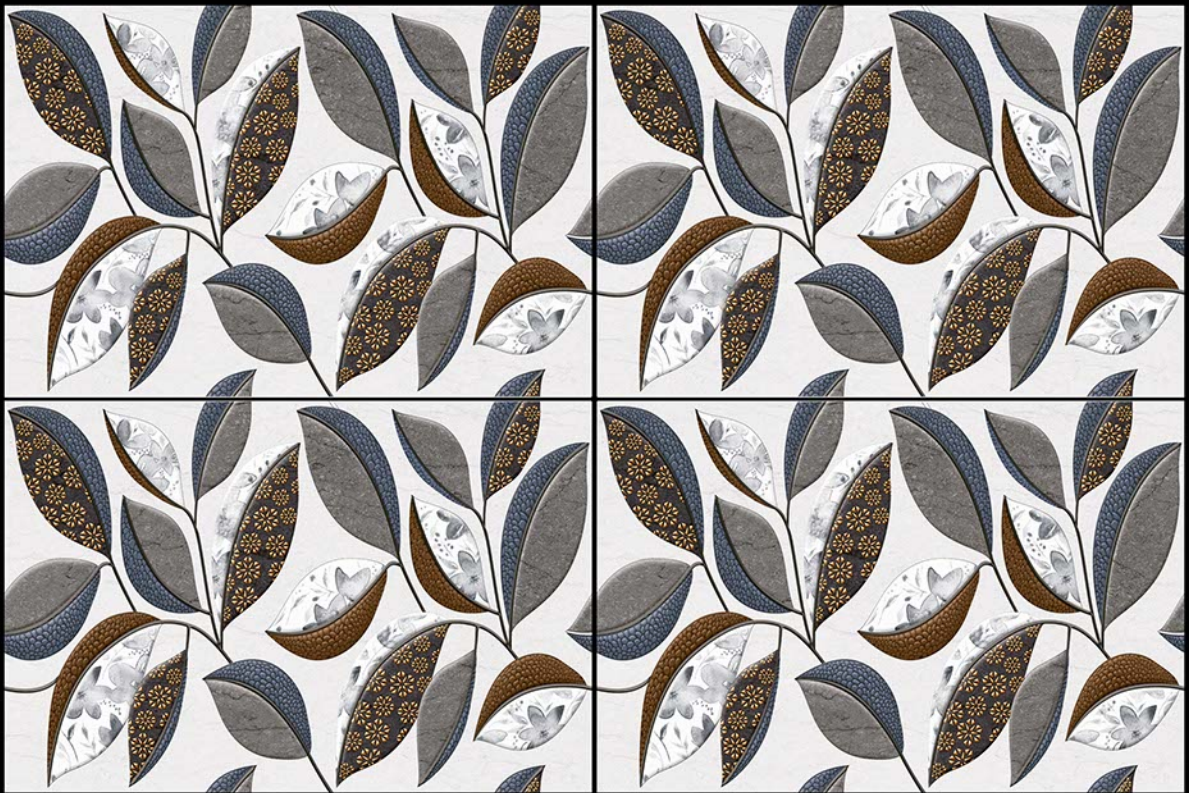

11226-HL 1

11226-DK

DIGITAL WALL Tiles

300
x
450 mm

11227-LT

11227-HL 1

11227-HL 1

11227-DK