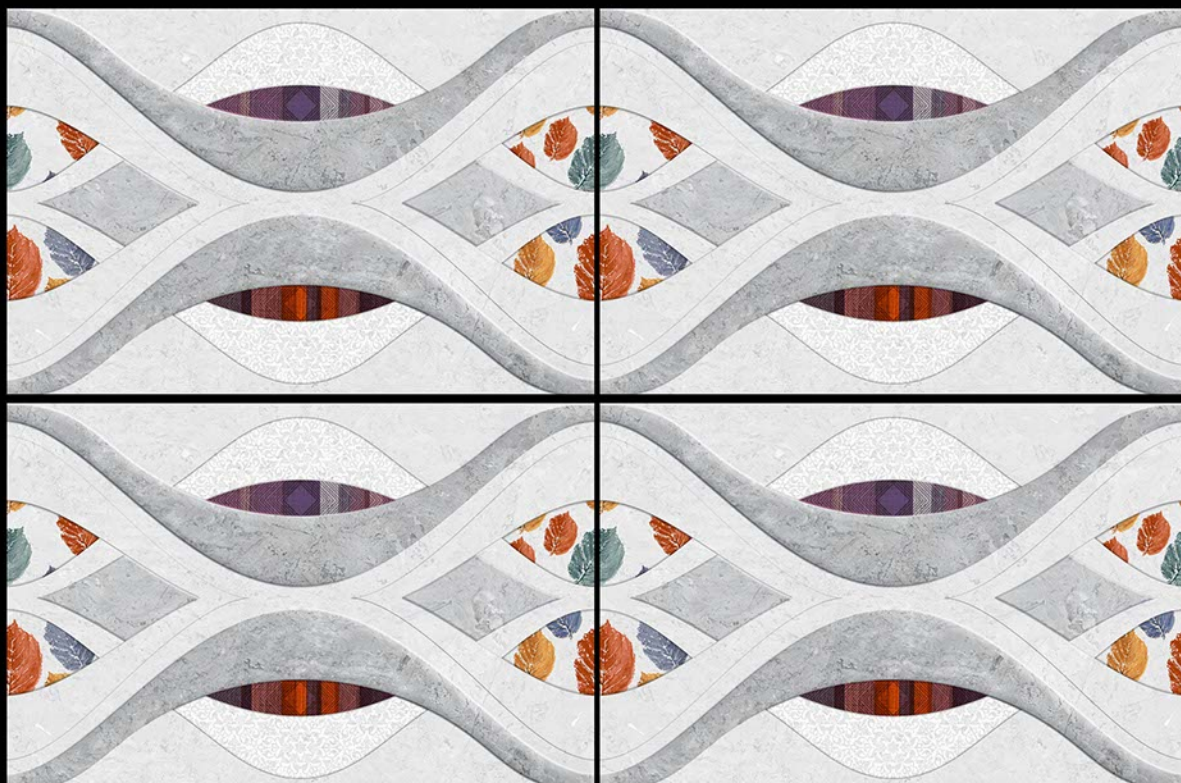

11207-LT

11207-HL 1

11207-HL 1

11207-DK

DIGITAL WALL Tiles
•••••

300
x
450 mm

11208-LT

11208-HL 1