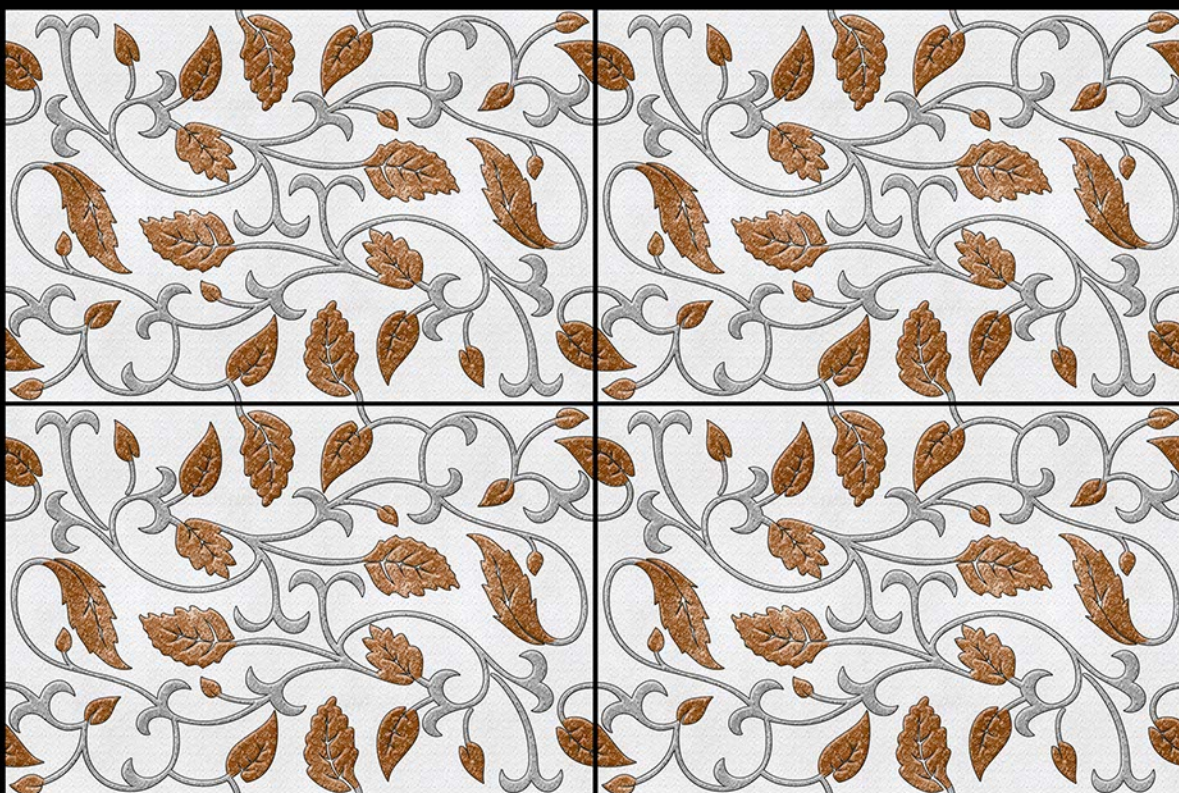

11223-LT

11223-HL 1

11223-HL 1

11223-DK

DIGITAL WALL Tiles
.....

300
x
450 mm

100%
WATER PROOF