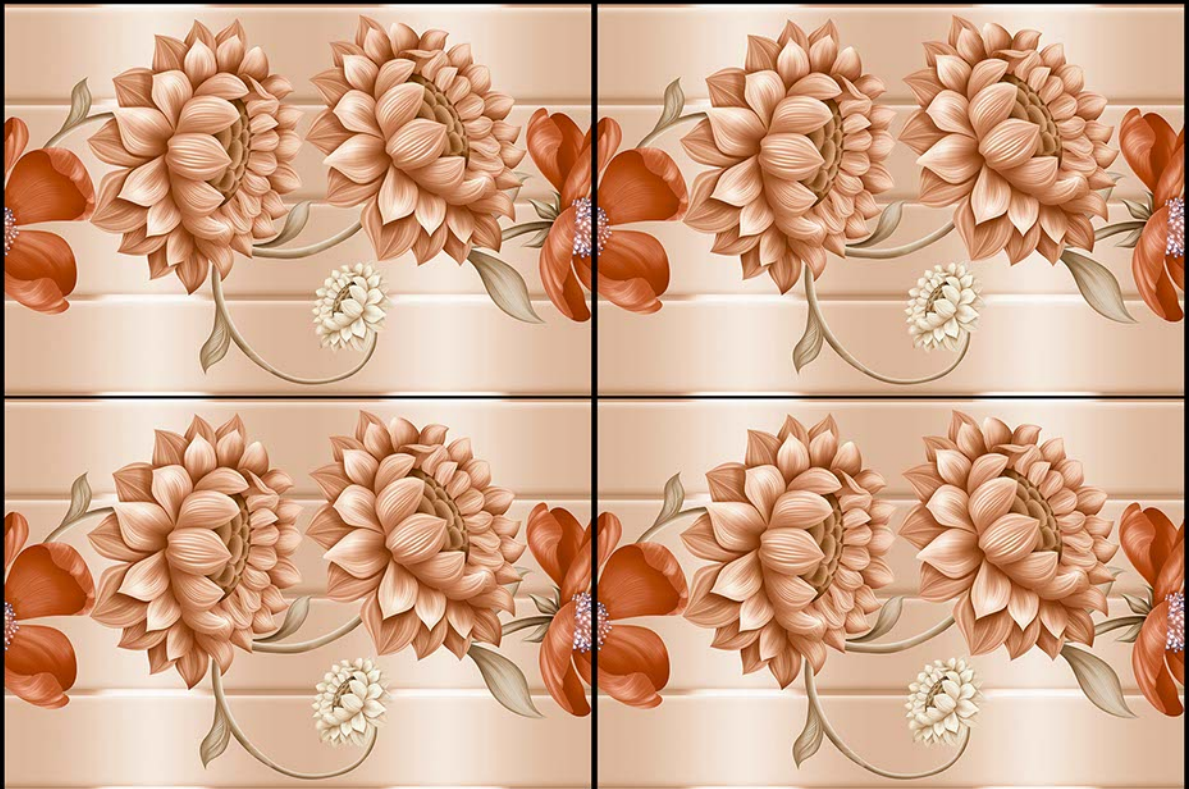

11216-LT

11216-HL 1

11216-HL 1

11216-DK

DIGITAL WALL Tiles
••••••••••••••••••••

300
x
450 mm

100%
WATER PROOF