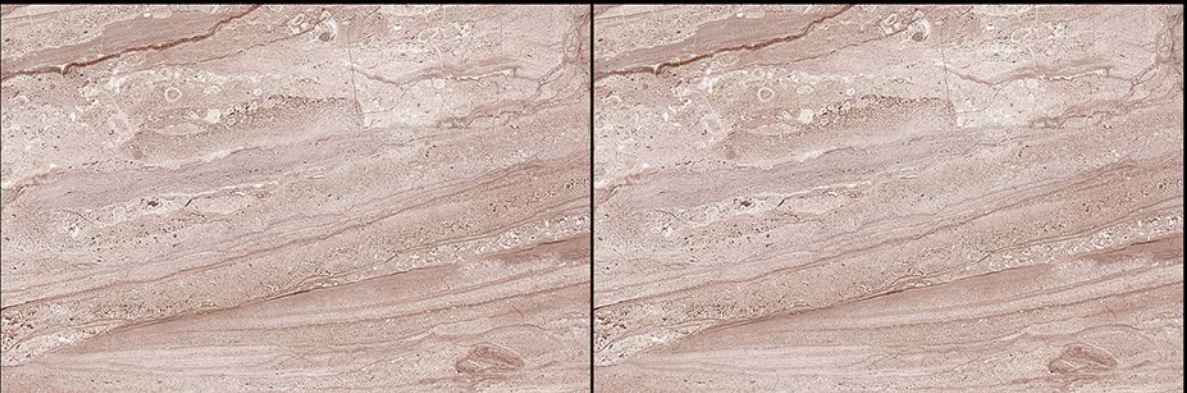

11208-HL 1

11208-DK

DIGITAL WALL Tiles
.....

300
x
450 mm

100%
WATER PROOF

11209-LT

11209-HL 1

11209-HL 1