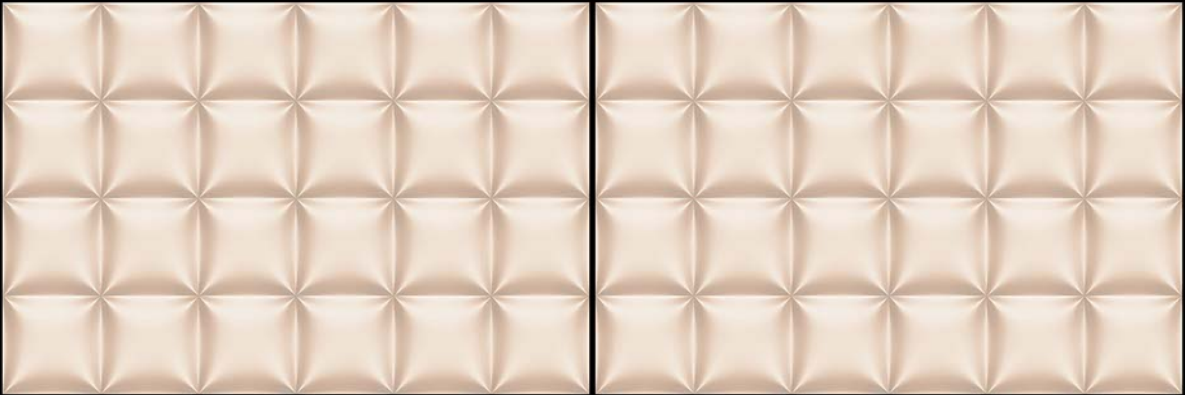

11217-HL 1

11217-DK

DIGITAL WALL Tiles
.....

300
x
450 mm

WATER PROOF

11217-LT

11217-HL 2

11217-HL 2