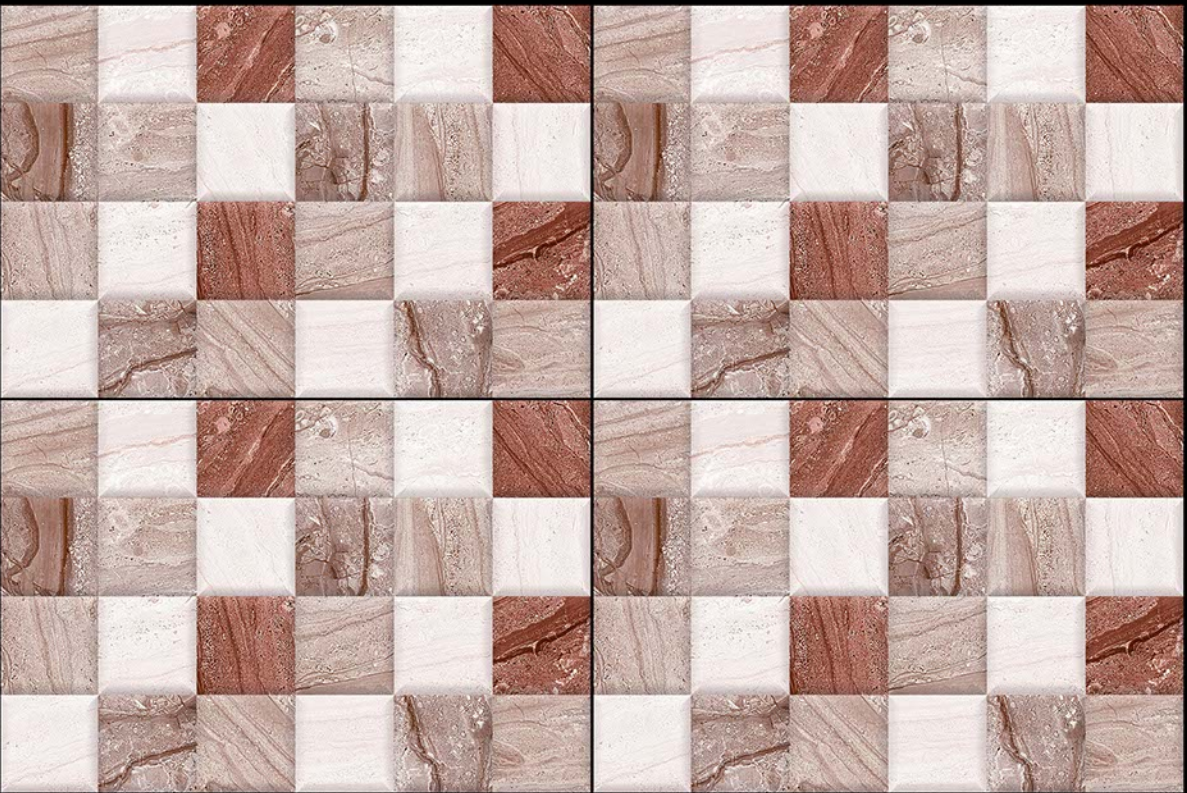

11208-HL 1

11208-DK

DIGITAL WALL Tiles
.....

300
x
450 mm

100%
WATER PROOF

11209-LT

11209-HL 1

11209-HL 1