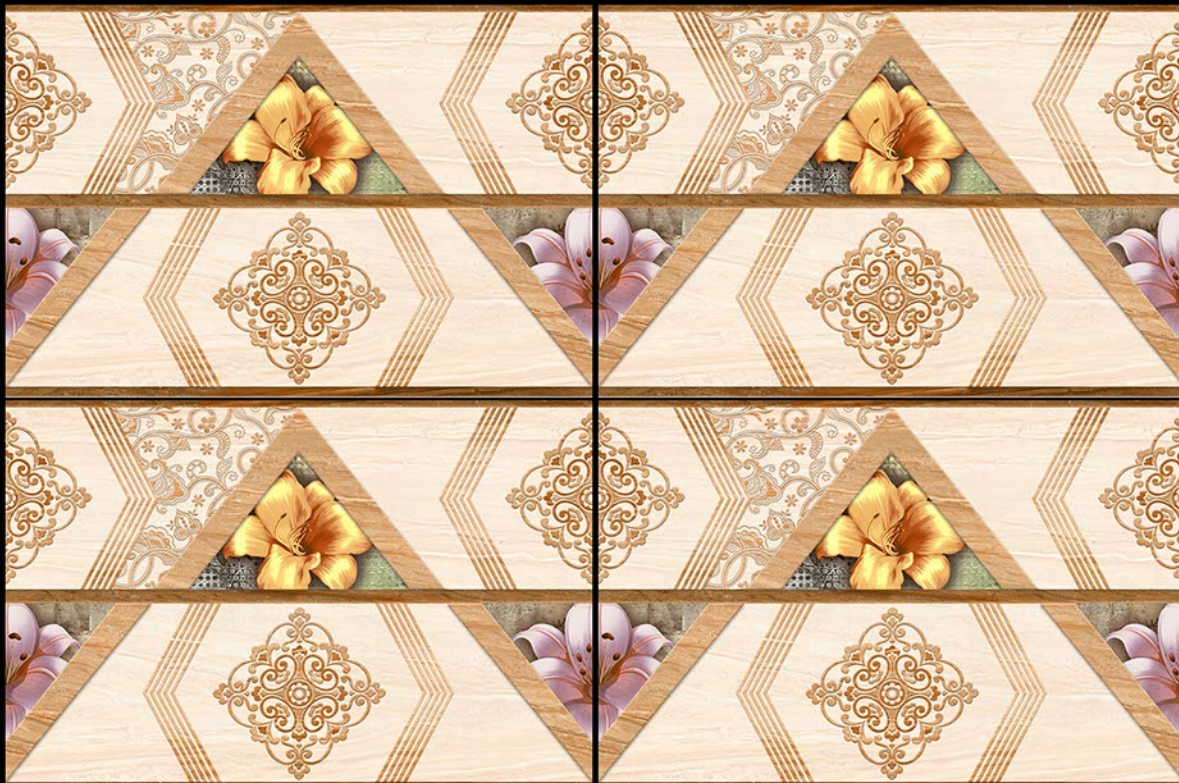

11272-LT

DIGITAL WALL Tiles
••••••••••••••••••••

300
x
450 mm

100%
WATER PROOF

11273-LT

11273-HL 1

11273-HL 1

11273-DK