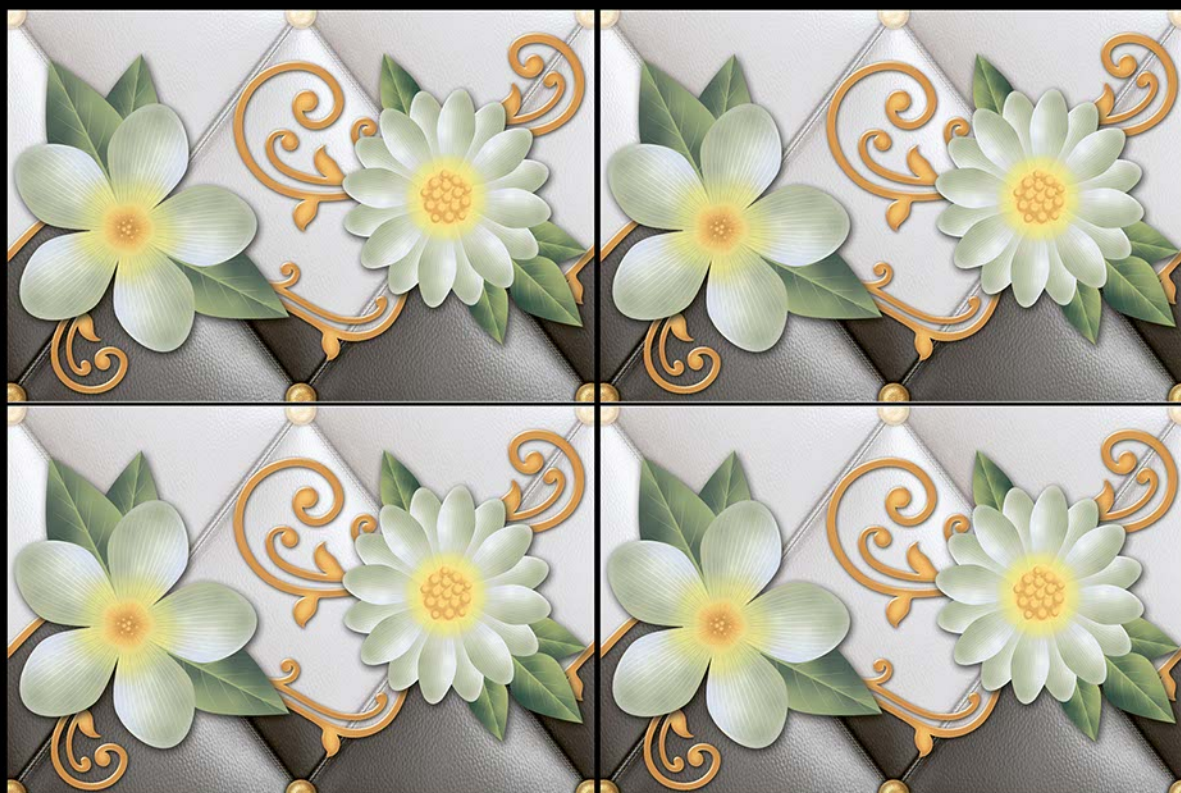

300
x
450 mm

100%
WATER PROOF

11268-LT

11268-HL 1

11268-HL 1

11268-DK

DIGITAL WALL Tiles

300
x
450 mm