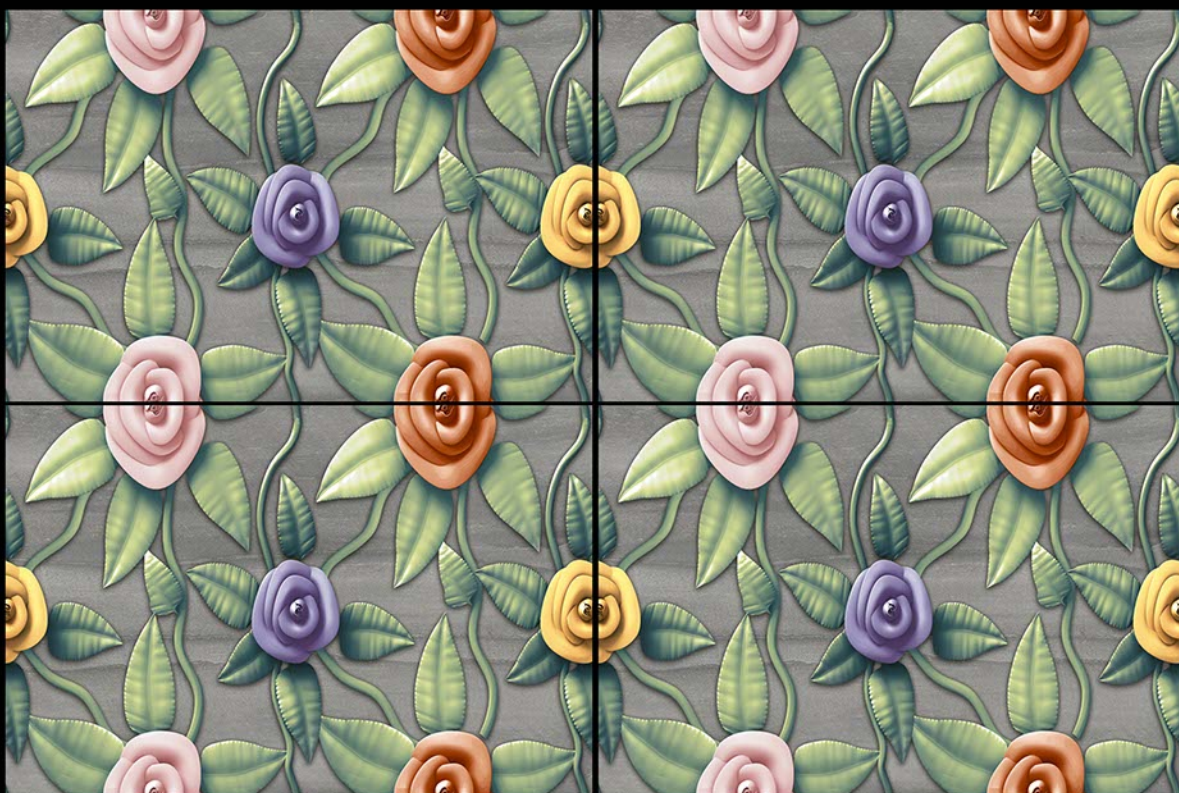

11264-LT

11264-HL 1

11264-HL 1

11264-DK

DIGITAL WALL Tiles

300
x
450 mm