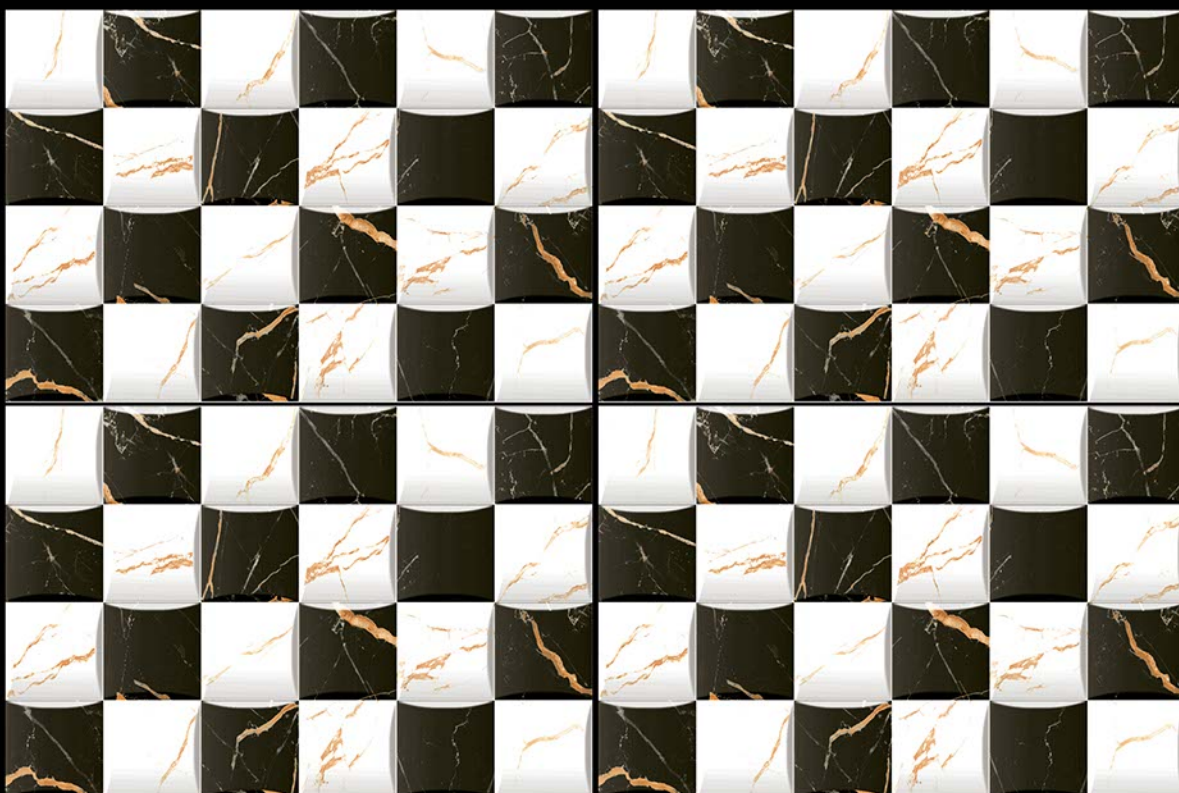

11275-LT

11275-HL 1

11275-HL 1

11275-DK

DIGITAL WALL Tiles

300

x

450 mm

100%

WATER PROOF