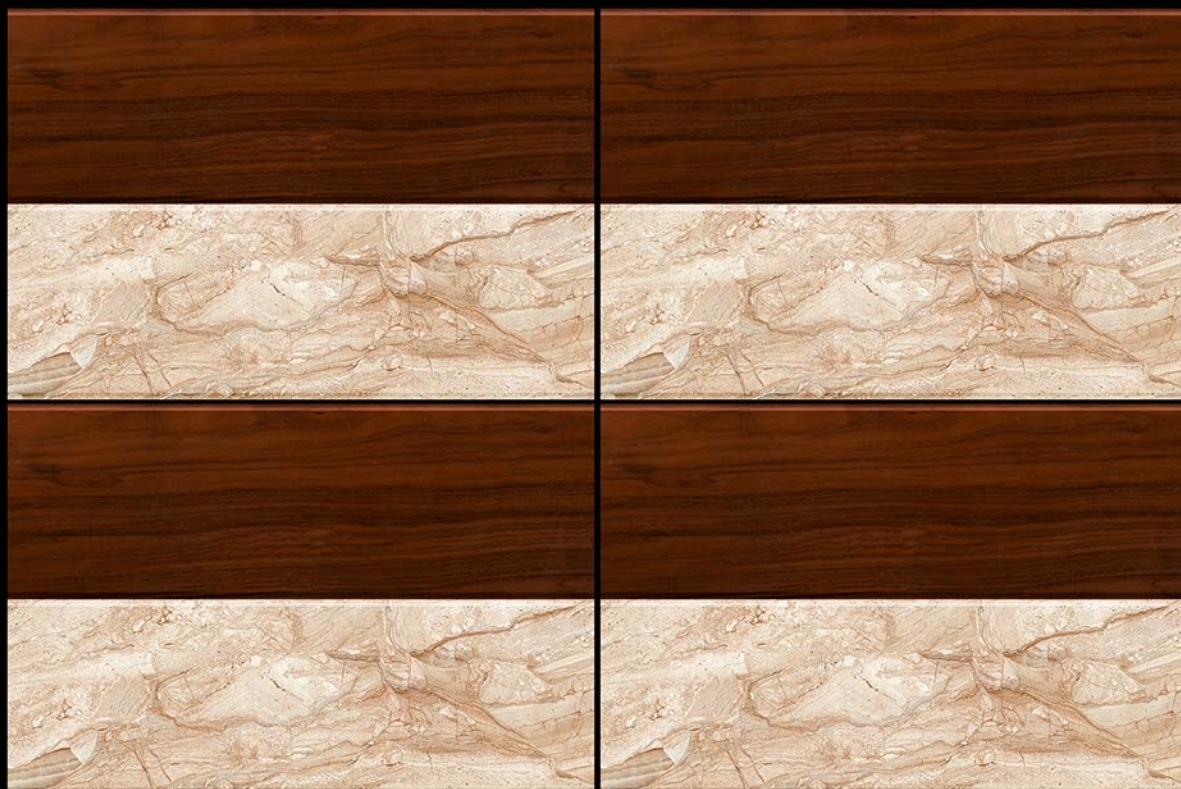

11239-LT

11239-HL 1

11239-HL 1

11239-DK

DIGITAL WALL Tiles

300
x
450 mm

WATER PROOF