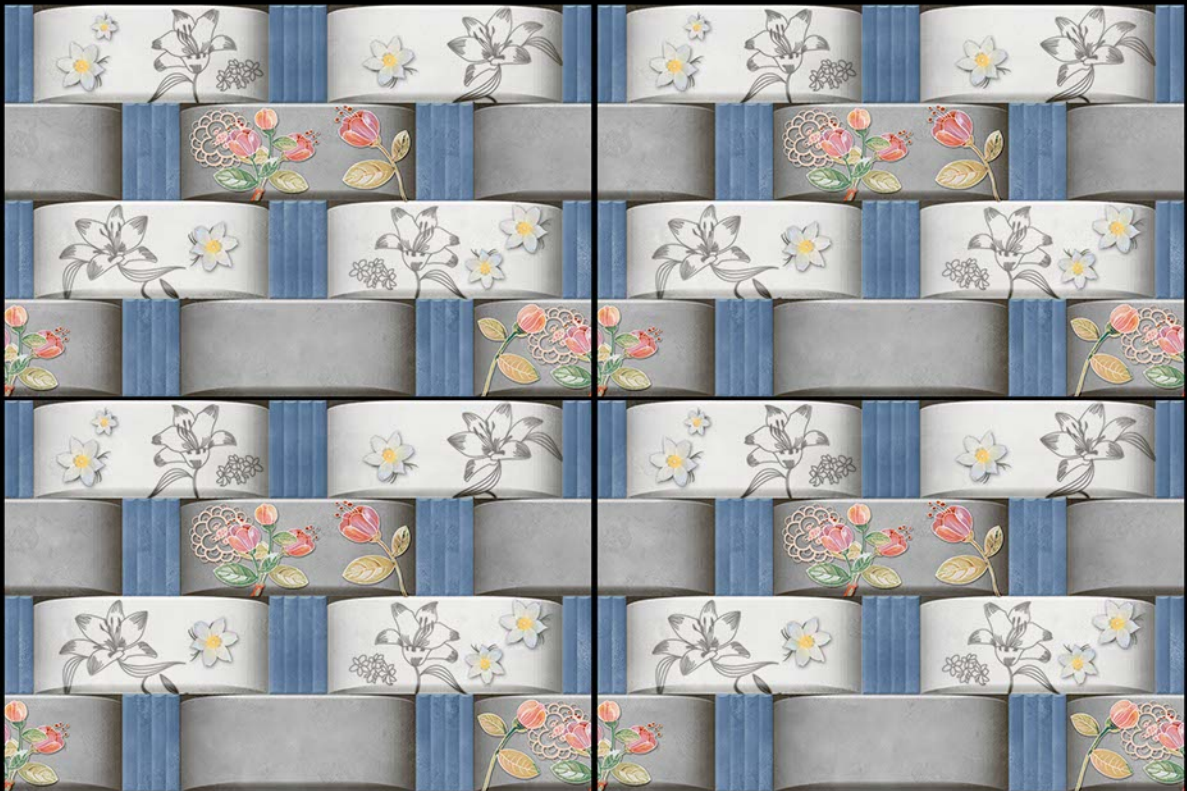

11287-HL 1

11287-DK

DIGITAL WALL Tiles  
.....

300  
x  
450 mm

100%  
WATER PROOF

11288-LT

11288-HL 1

11288-HL 1