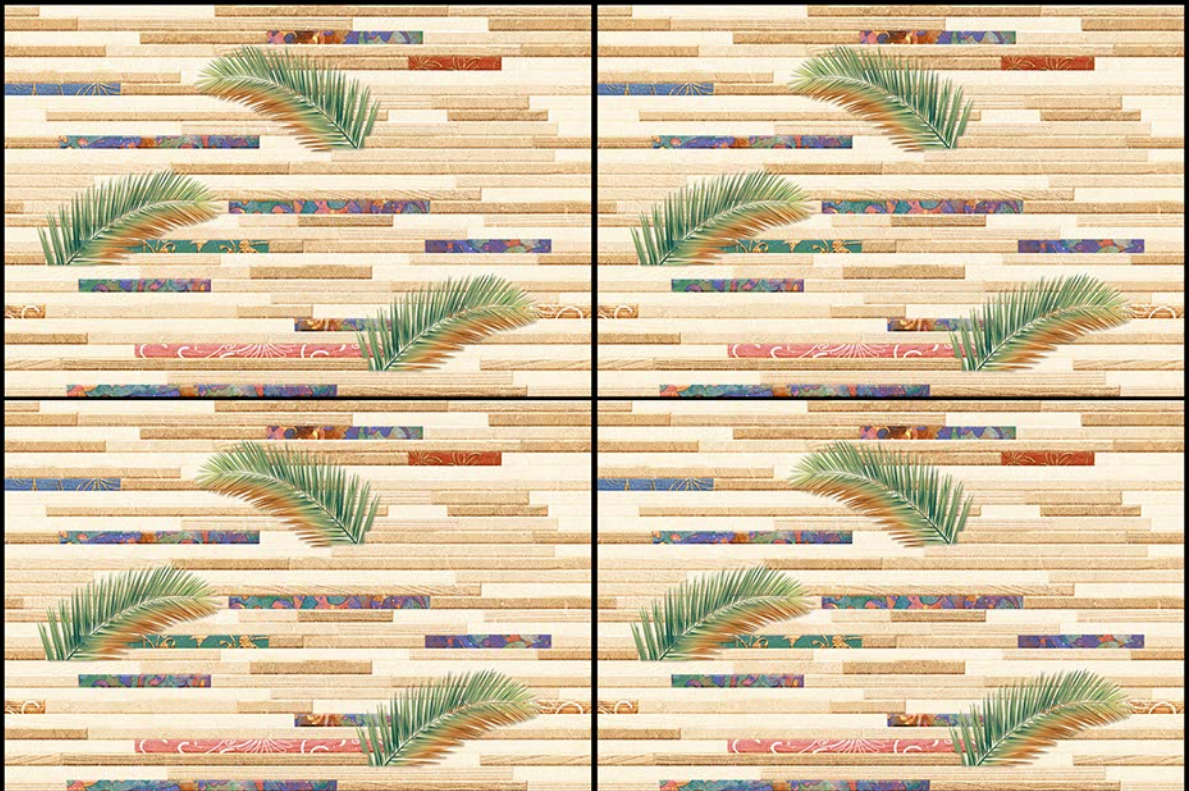

11292-HL 1

11292-DK

DIGITAL WALL Tiles  
.....

300  
x  
450 mm

100%  
WATER PROOF

11293-LT

11293-HL 1

11293-HL 1