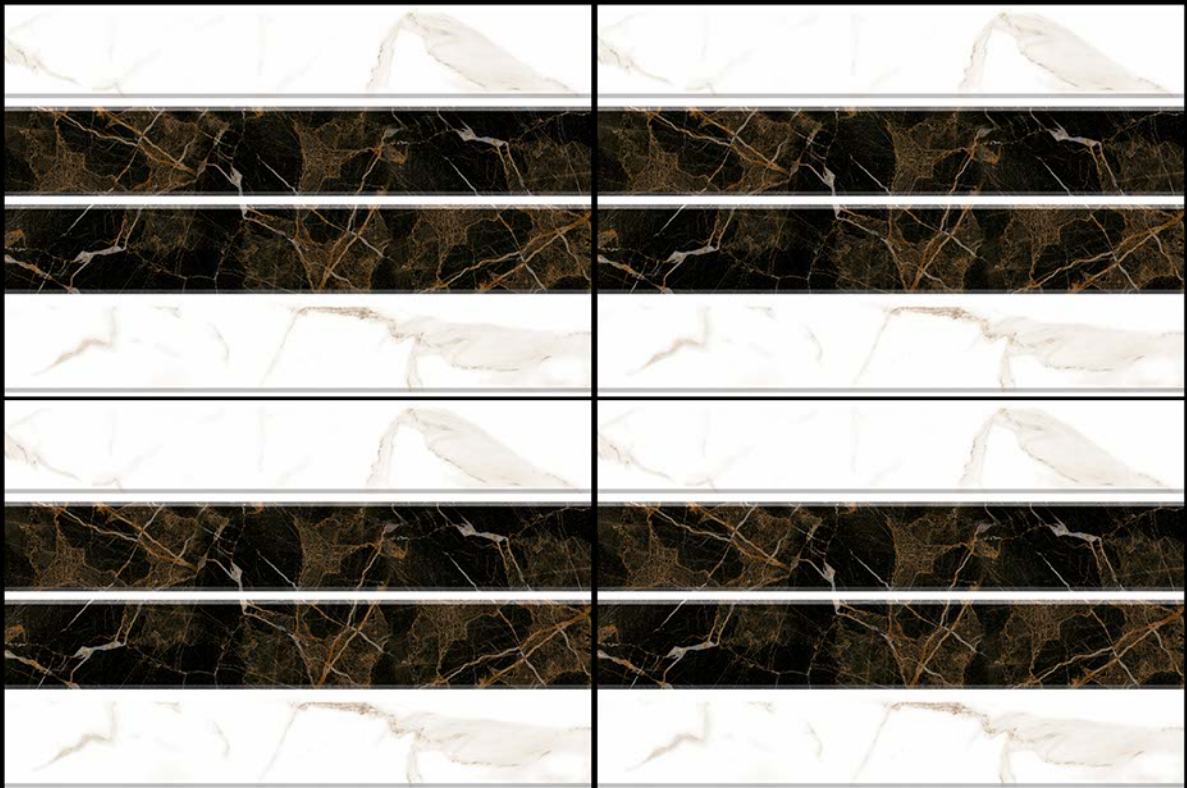

11306-HL 1

11306-HL 1

11306-DK

DIGITAL WALL Tiles

300  
x  
450 mm

WATER PROOF

11307-LT

11307-HL 1