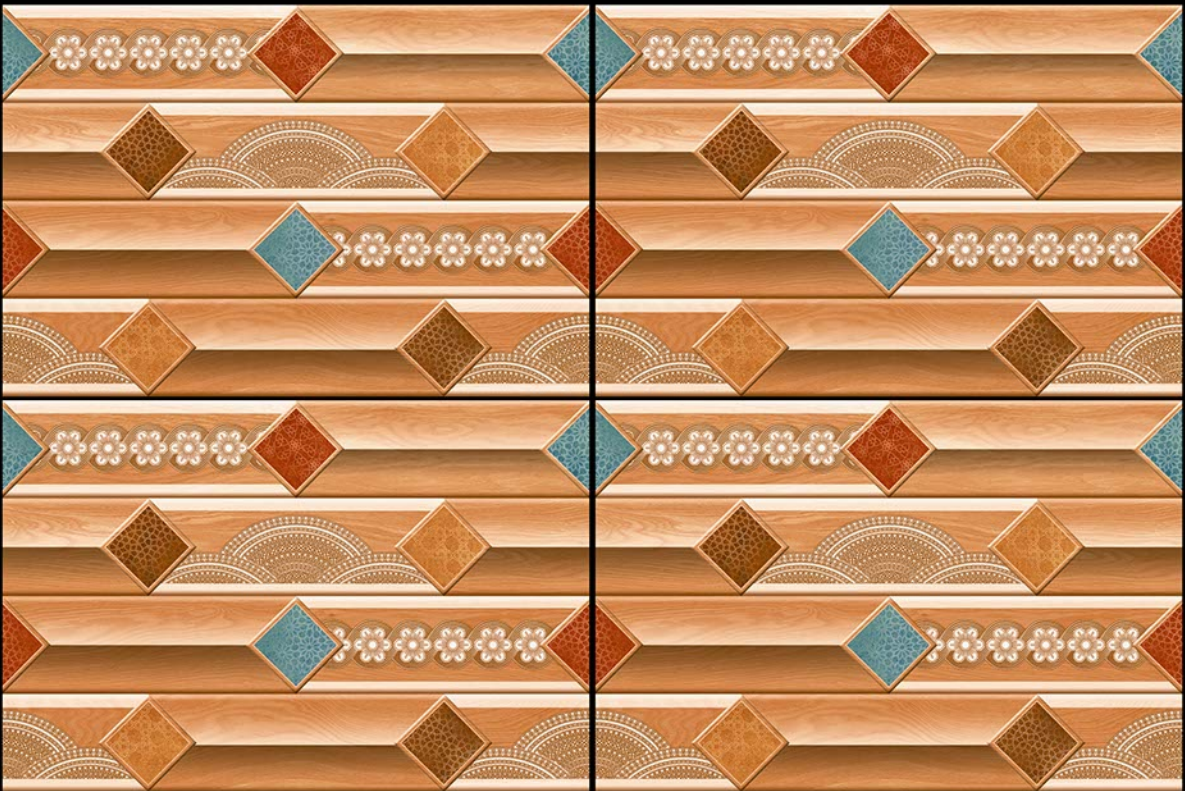

11298-LT

11298-HL 1

11298-HL 1

11298-DK

DIGITAL WALL Tiles
.....

300
x
450 mm

100%
WATER PROOF