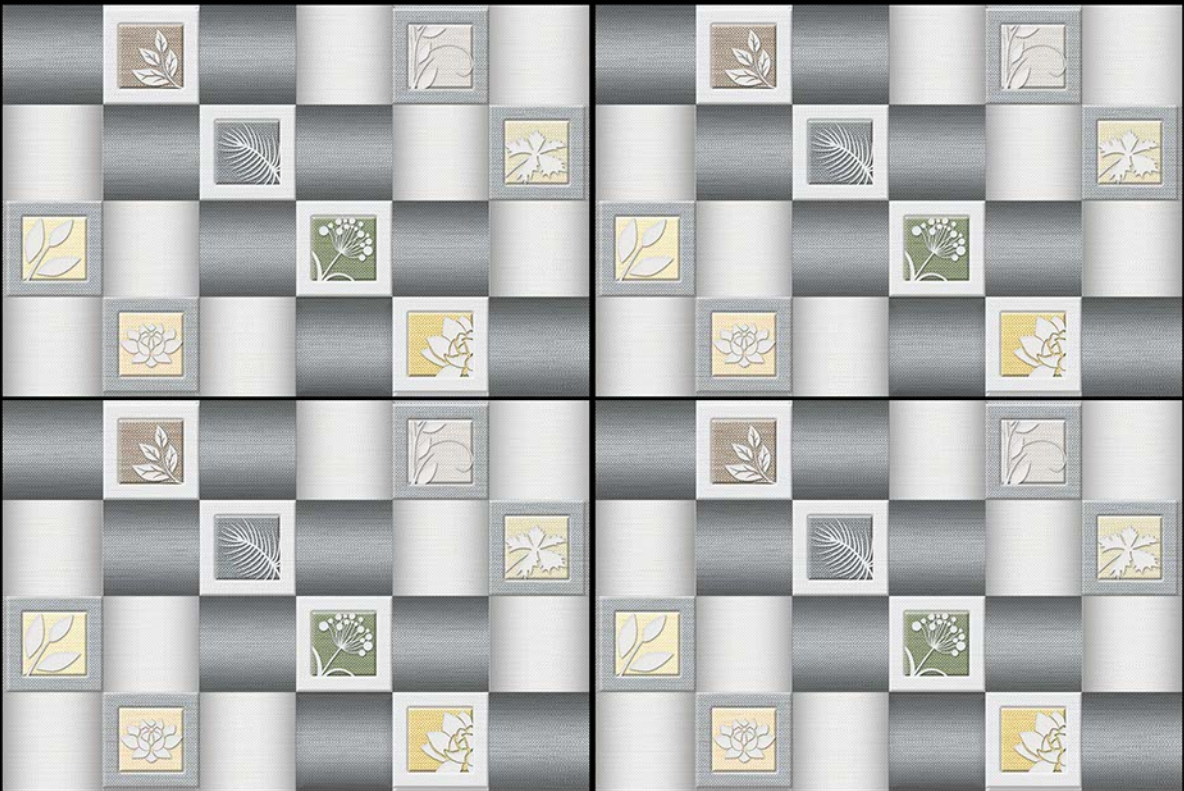

11291-HL 1

11291-HL 1

11291-DK

DIGITAL WALL Tiles  
.....

300  
x  
450 mm

100%  
WATER PROOF

11292-LT

11292-HL 1