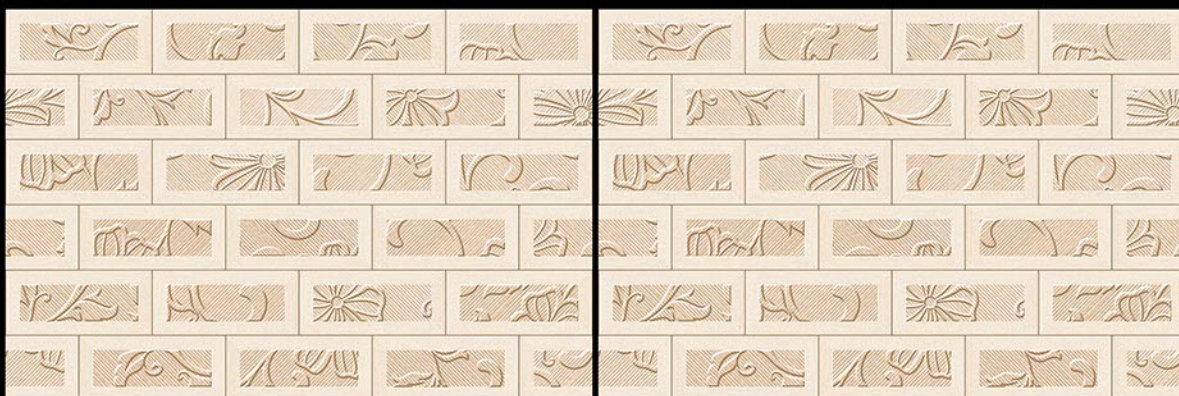

12003-DK

DIGITAL WALL Tiles

300
x
450 mm