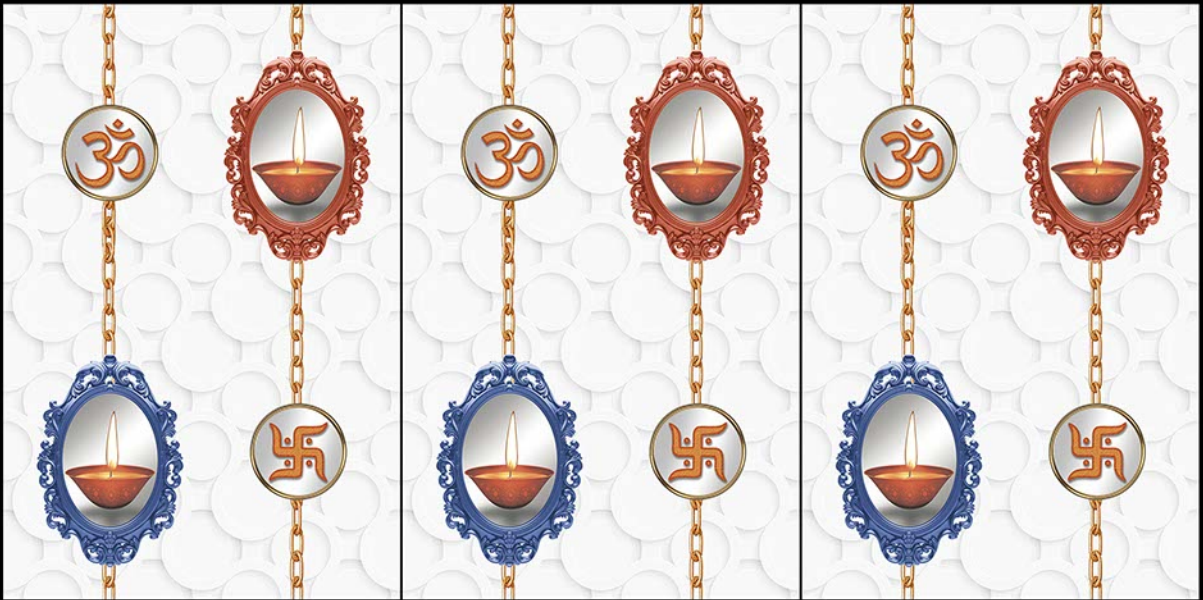

**LEVON**  
C E R A M I C

FASHIONABLE  
**DECOR'S & TILE**

**300**  
**X**  
**450** MM

**DIGITAL** Wall Tiles ●●●●●

**Glossy** Finish

15001-LT

15001-HL 1

15001-HL 2