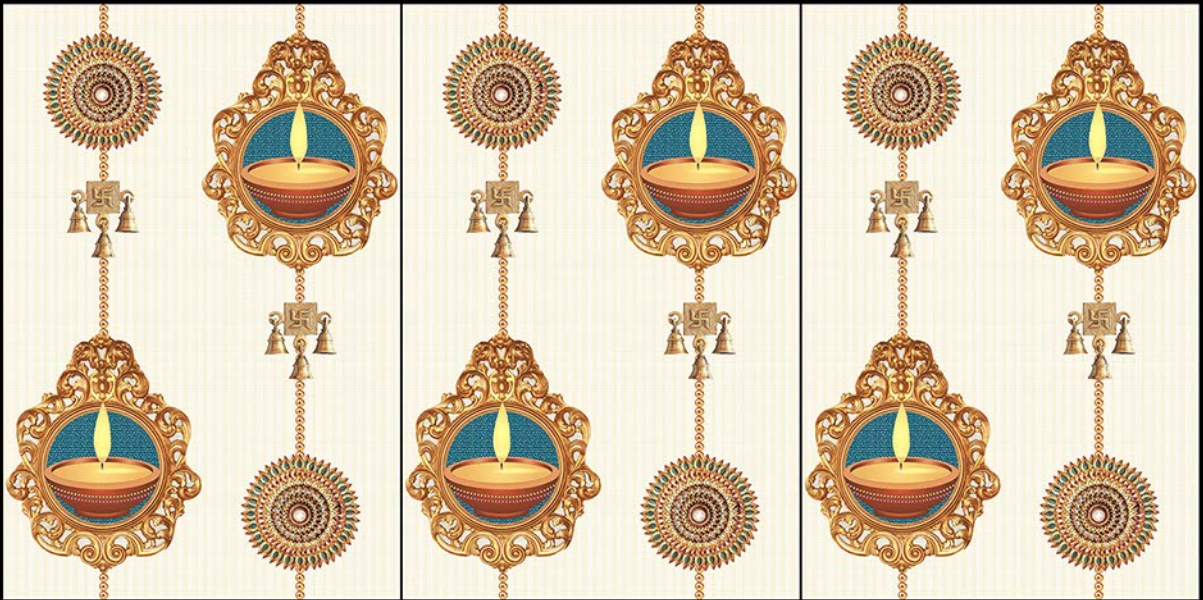

15010-LT

15010-HL 1

15010-HL 2

DIGITAL WALL Tiles

300
x
450 mm

WATER PROOF