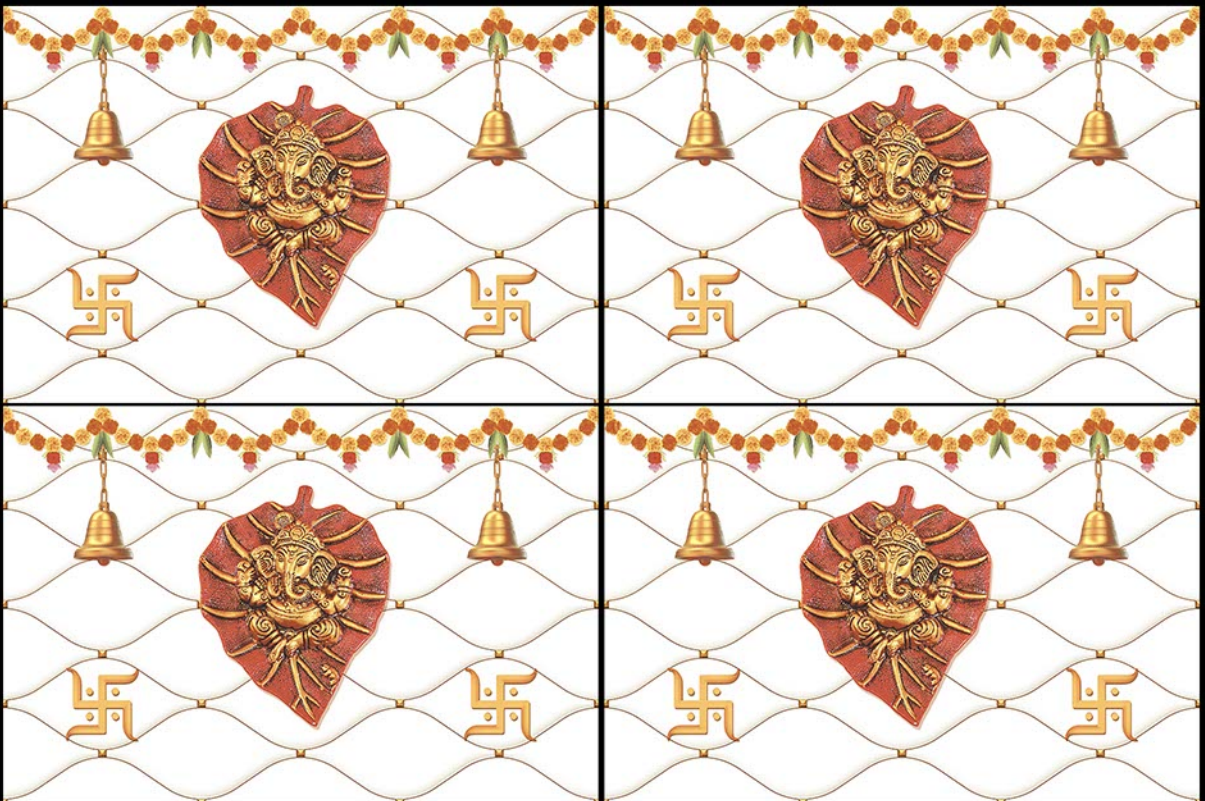

15006-LT

DIGITAL WALL Tiles

300  
x  
450 mm

15006-LT

15006-HL 2

15006-HL 2

15006-LT

DIGITAL WALL Tiles