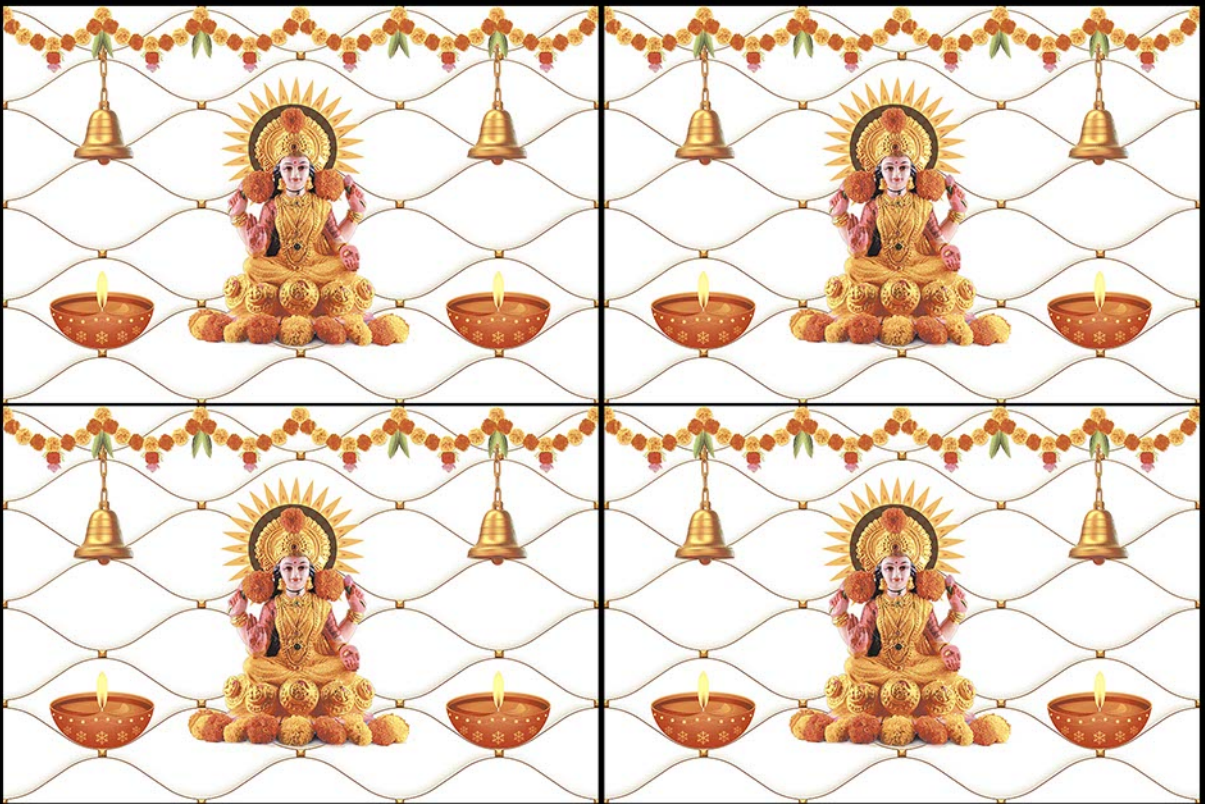

15006-LT

15006-HL 1

15006-HL 1

15006-LT

DIGITAL WALL Tiles

300
x
450 mm