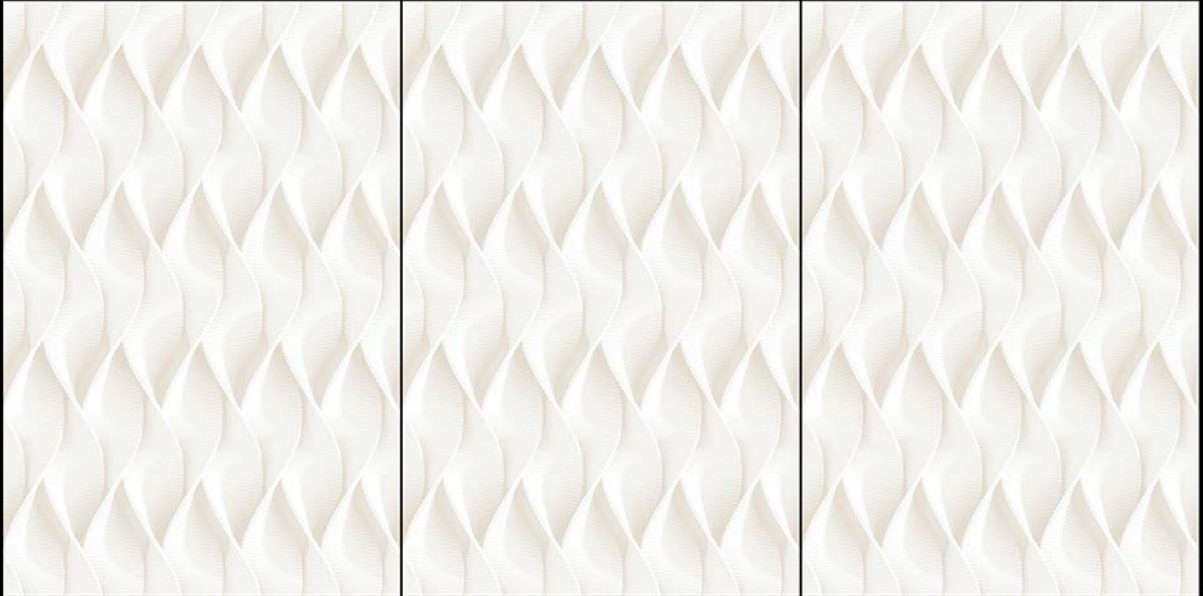

15002-LT

15002-HL 1