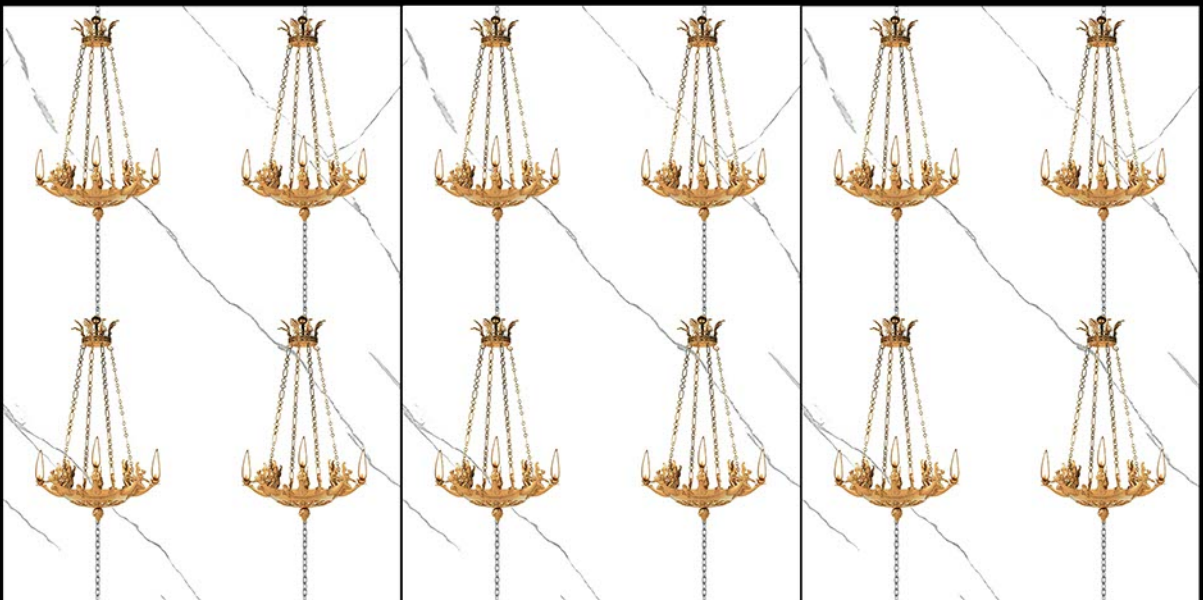

15004-LT

15004-HL 1

15004-HL 2

DIGITAL WALL Tiles

300
x
450 mm