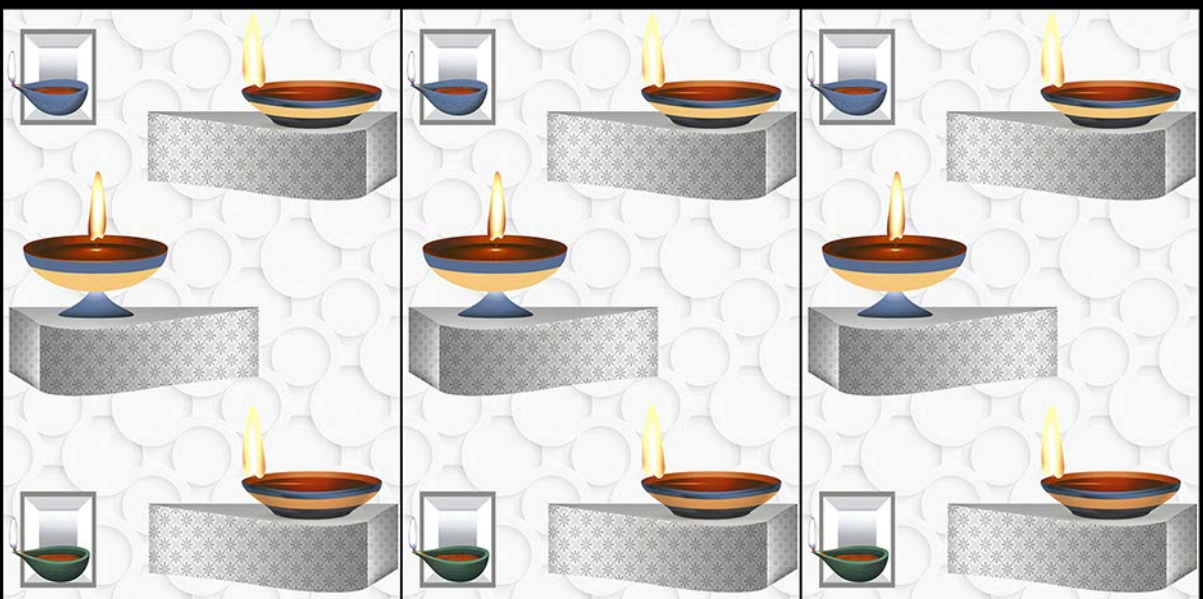

**LEVON**  
C E R A M I C

FASHIONABLE  
**DECOR'S & TILE**

**300**  
**X**  
**450** MM

**DIGITAL** Wall Tiles ●●●●●

**Glossy** Finish

15001-LT

15001-HL 1

15001-HL 2