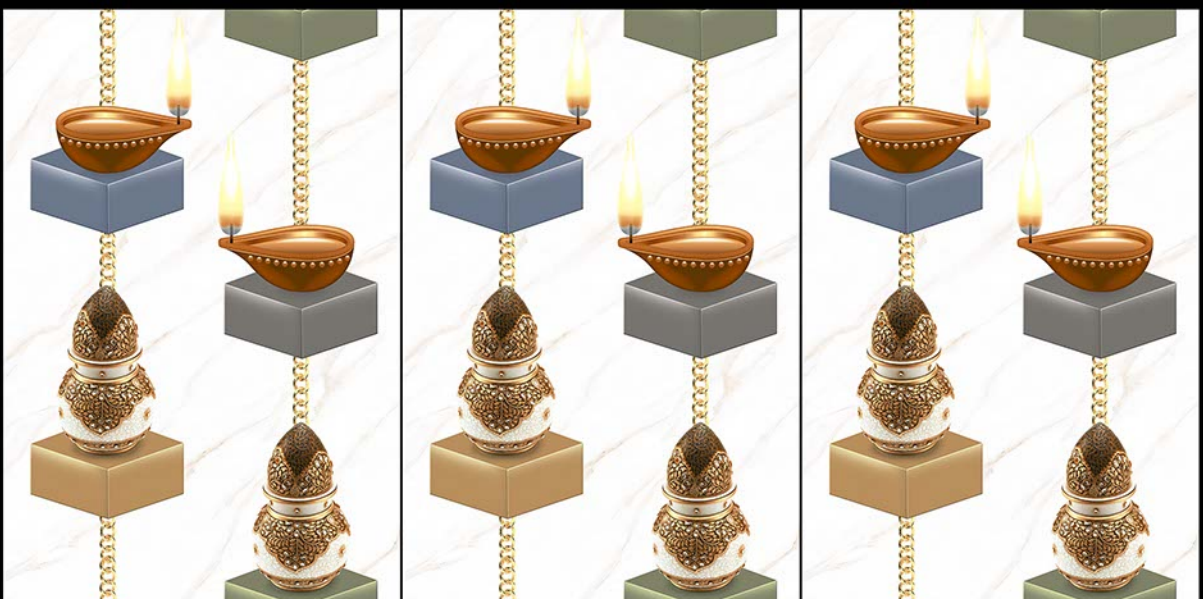

15008-HL 1

15008-HL 2

DIGITAL WALL Tiles

300  
x  
450 mm

15009-LT

15009-HL 1

15009-HL 2

DIGITAL WALL Tiles