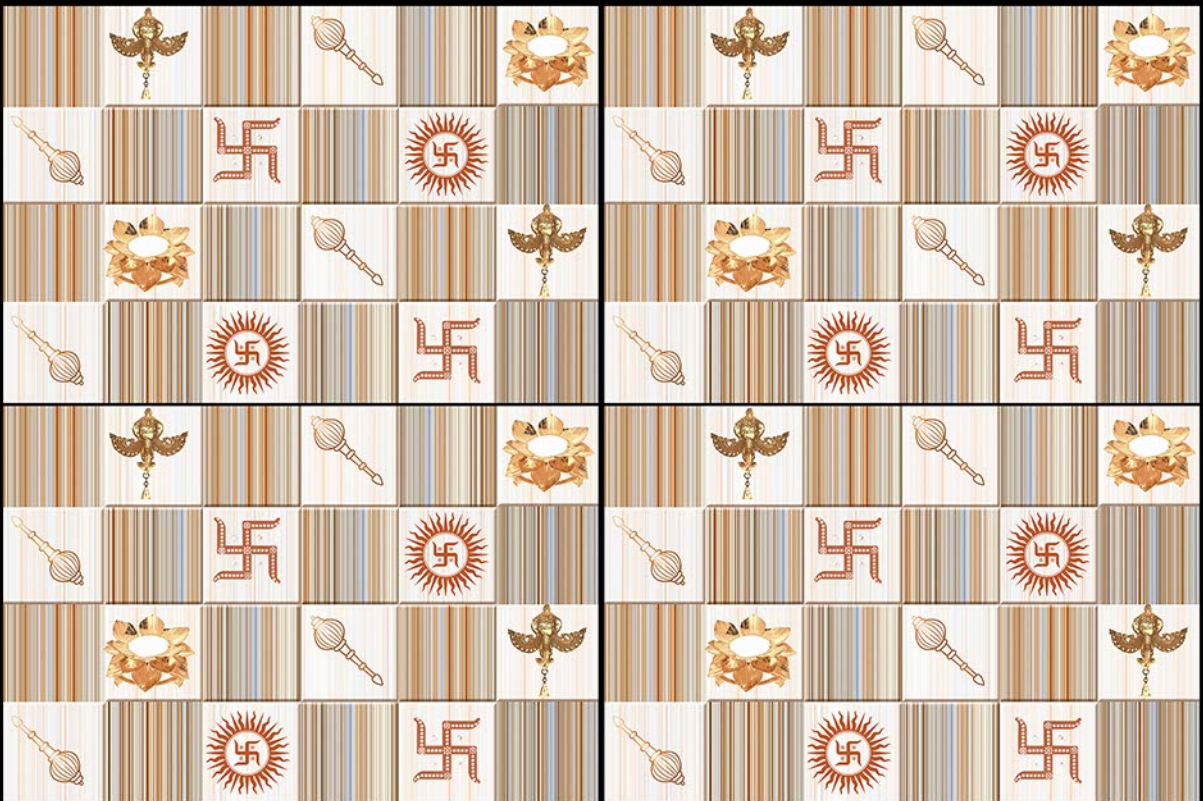

15011-LT

DIGITAL WALL Tiles

300  
x  
450 mm

15011-LT

15011-HL 3

15011-HL 3

15011-LT

DIGITAL WALL Tiles