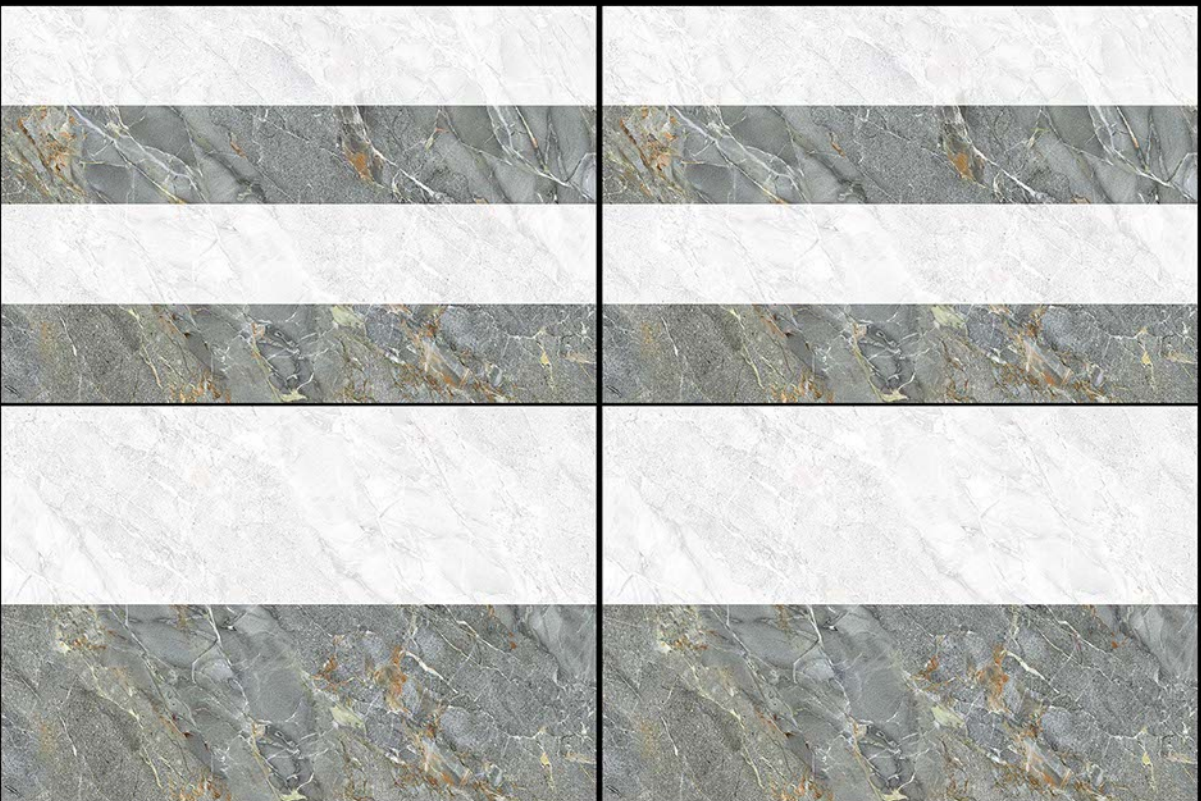

16032-LT

16032-HL 1

16032-HL 2

16032-DK

DIGITAL WALL Tiles

300
x
450 mm