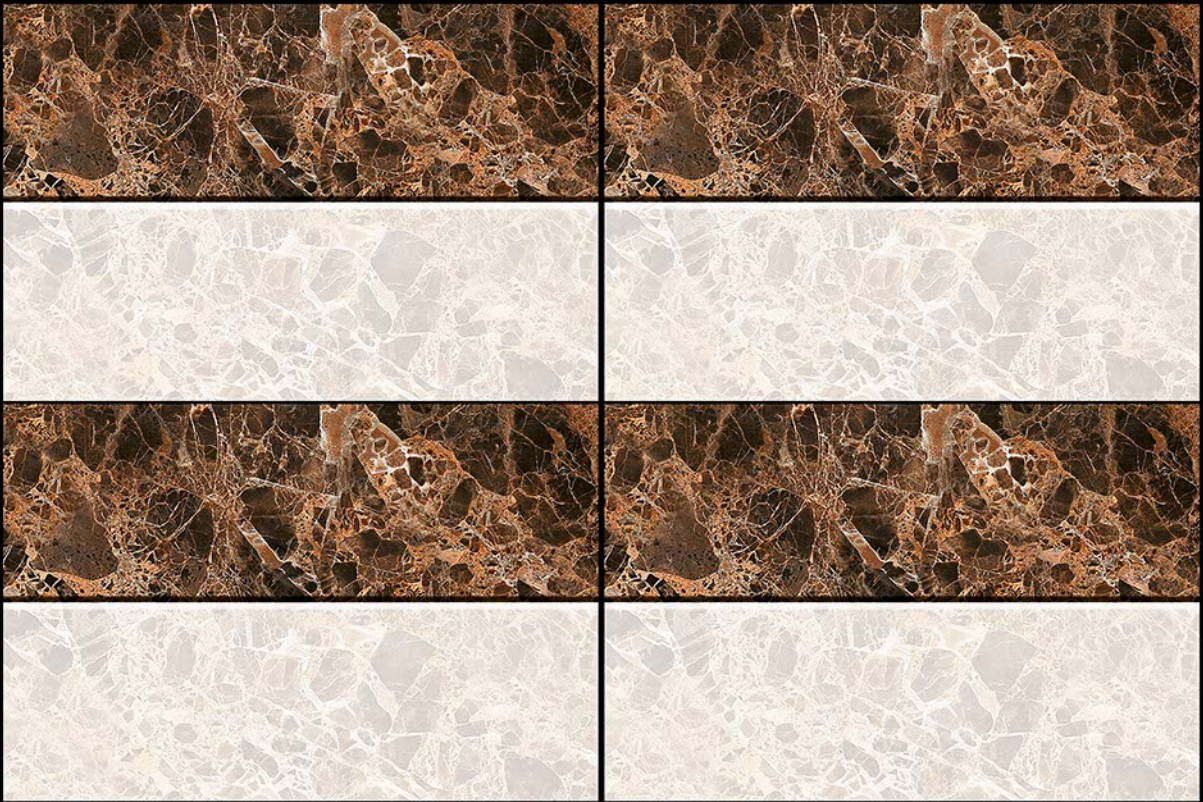

16041-LT

16041-HL 1

16041-HL 1

16041-DK

DIGITAL WALL Tiles

300
x
450 mm