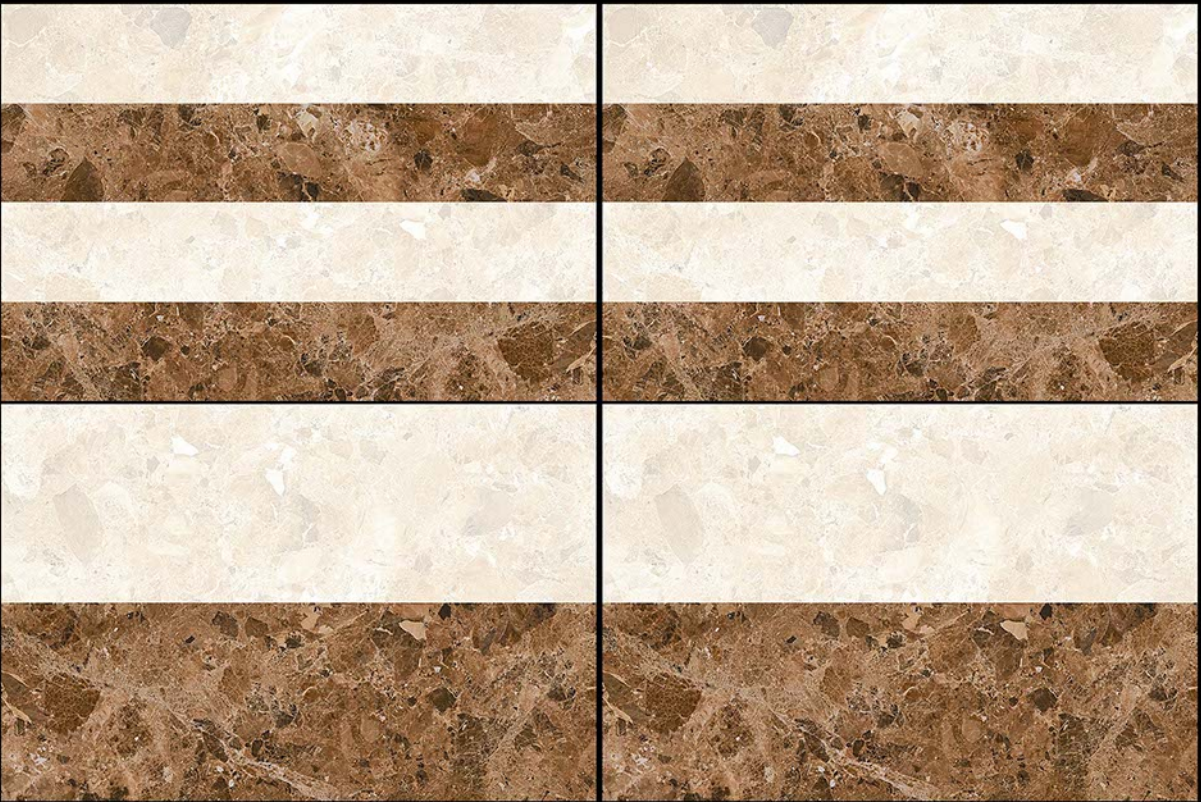

16033-LT

16033-HL 1

16033-HL 1

16033-DK

DIGITAL WALL Tiles

300
x
450 mm