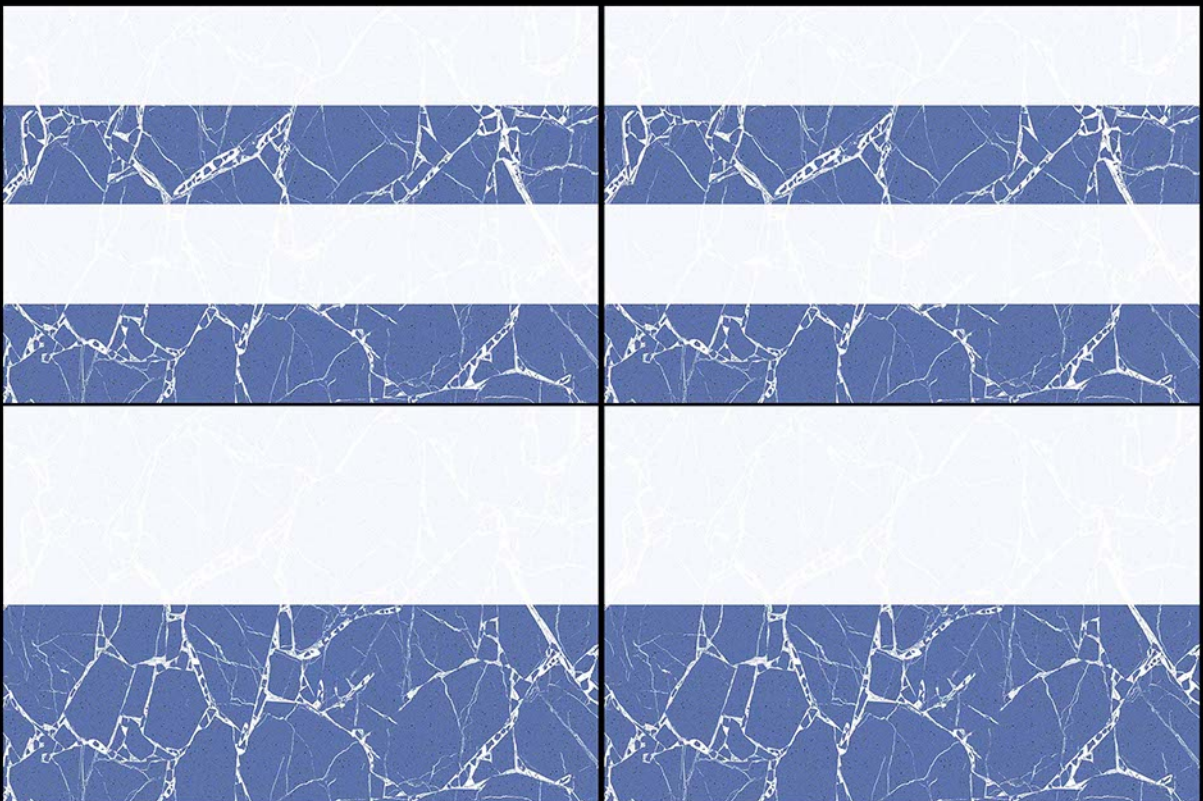

16038-DK

DIGITAL WALL Tiles

300
x
450 mm

WATER PROOF

16039-LT

16039-HL 1

16039-HL 2

16039-DK