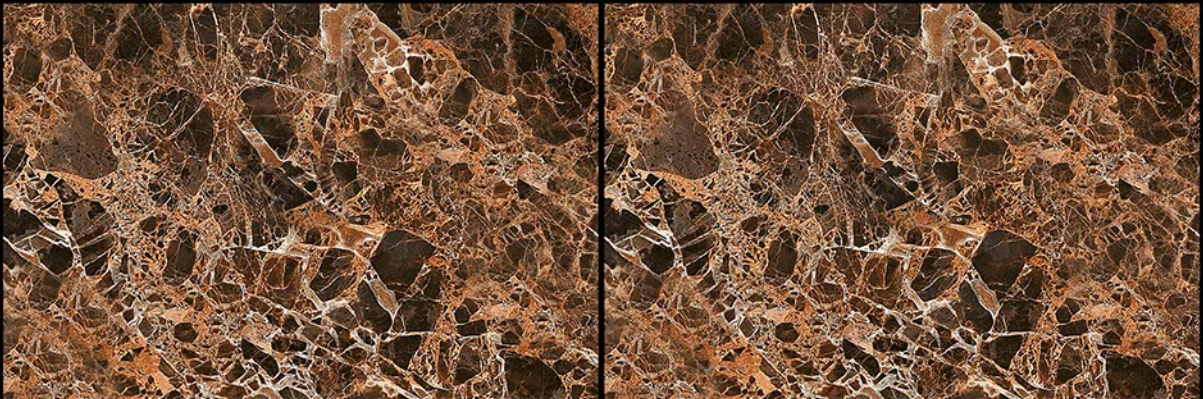

300
x
450 mm

16041-LT

16041-HL 1

16041-HL 1

16041-DK

DIGITAL WALL Tiles

300
x
450 mm

16042-LT