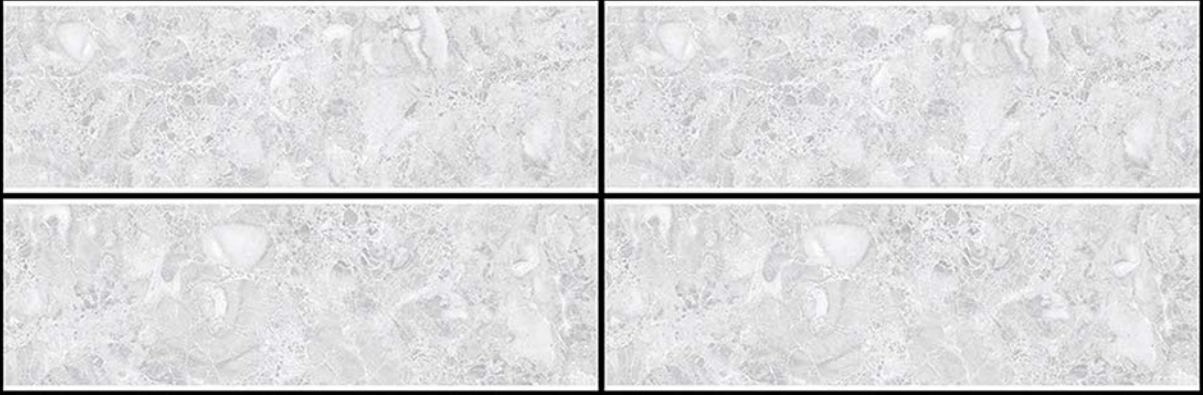

300
x
450 mm

16041-LT

16041-HL 1

16041-HL 1

16041-DK

DIGITAL WALL Tiles

300
x
450 mm

16042-LT