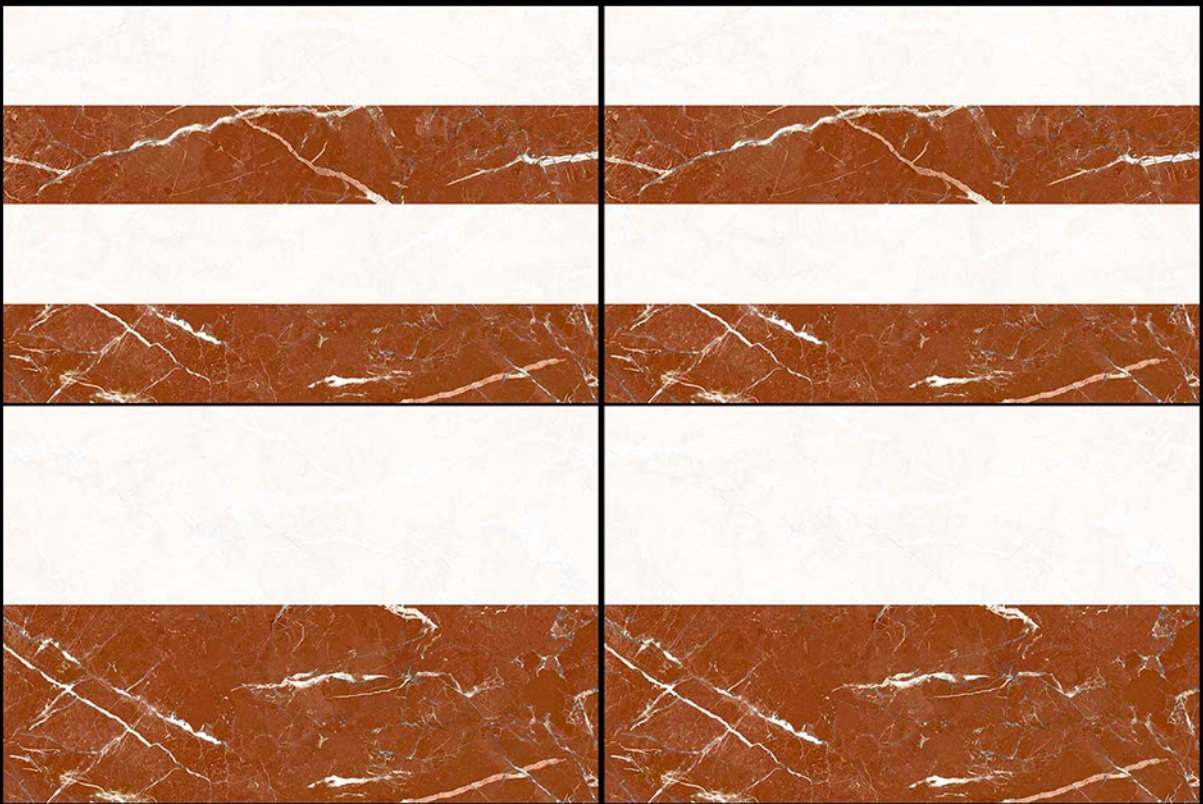

16034-LT

16034-HL 1

16034-HL 2

16034-DK

DIGITAL WALL Tiles

300
x
450 mm