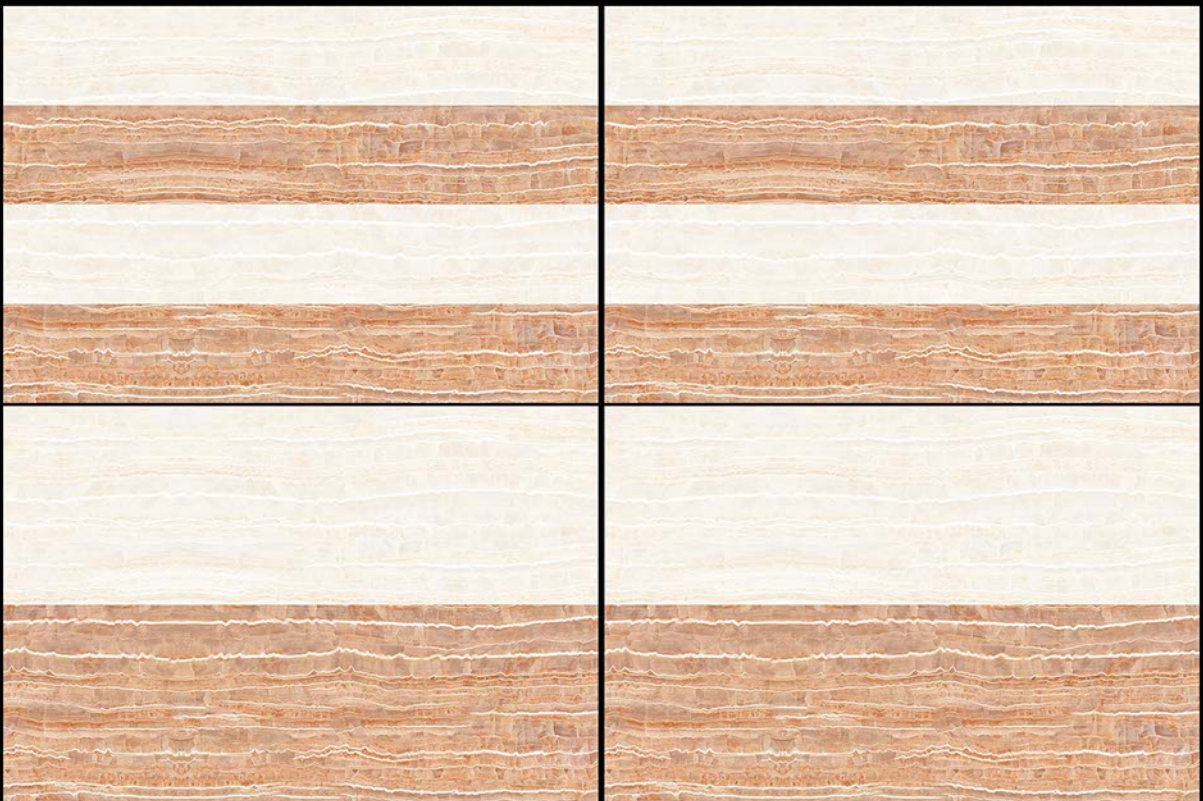

16036-LT

16036-HL 1

16036-HL 2

16036-DK

DIGITAL WALL Tiles

300
x
450 mm