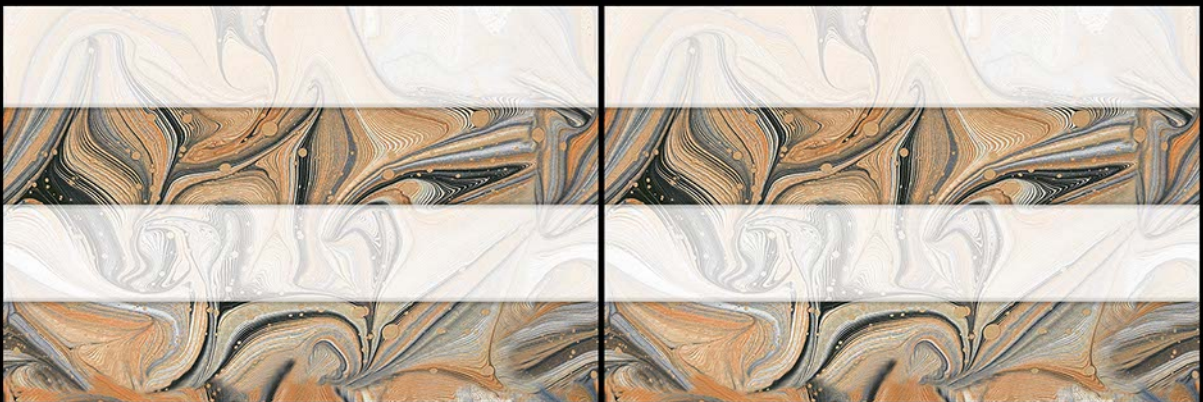

16043-HL 1

16043-DK

DIGITAL WALL Tiles

300
x
450 mm

16044-LT

16044-HL 1

16044-HL 2

16044-DK