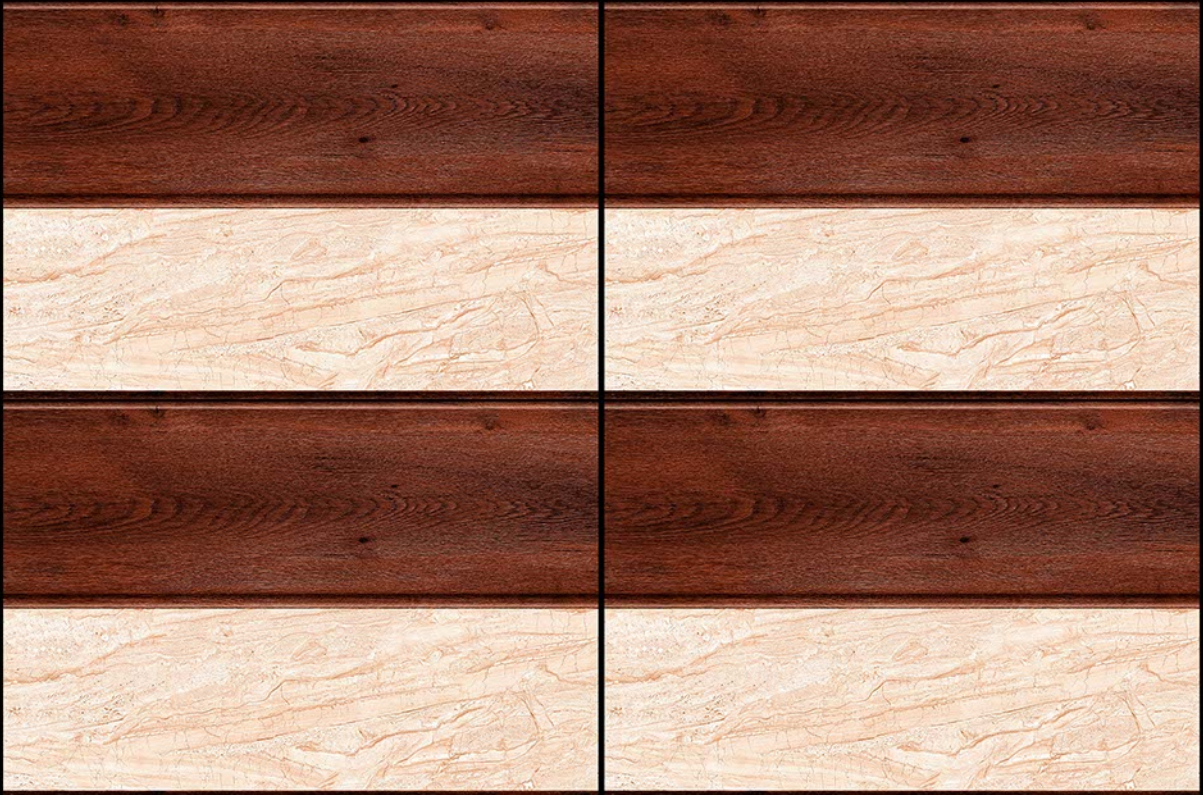

16042-HL 1

16042-HL 2

16042-DK

DIGITAL WALL Tiles
.....

300
x
450 mm

100%
WATER PROOF

16043-LT

16043-HL 1