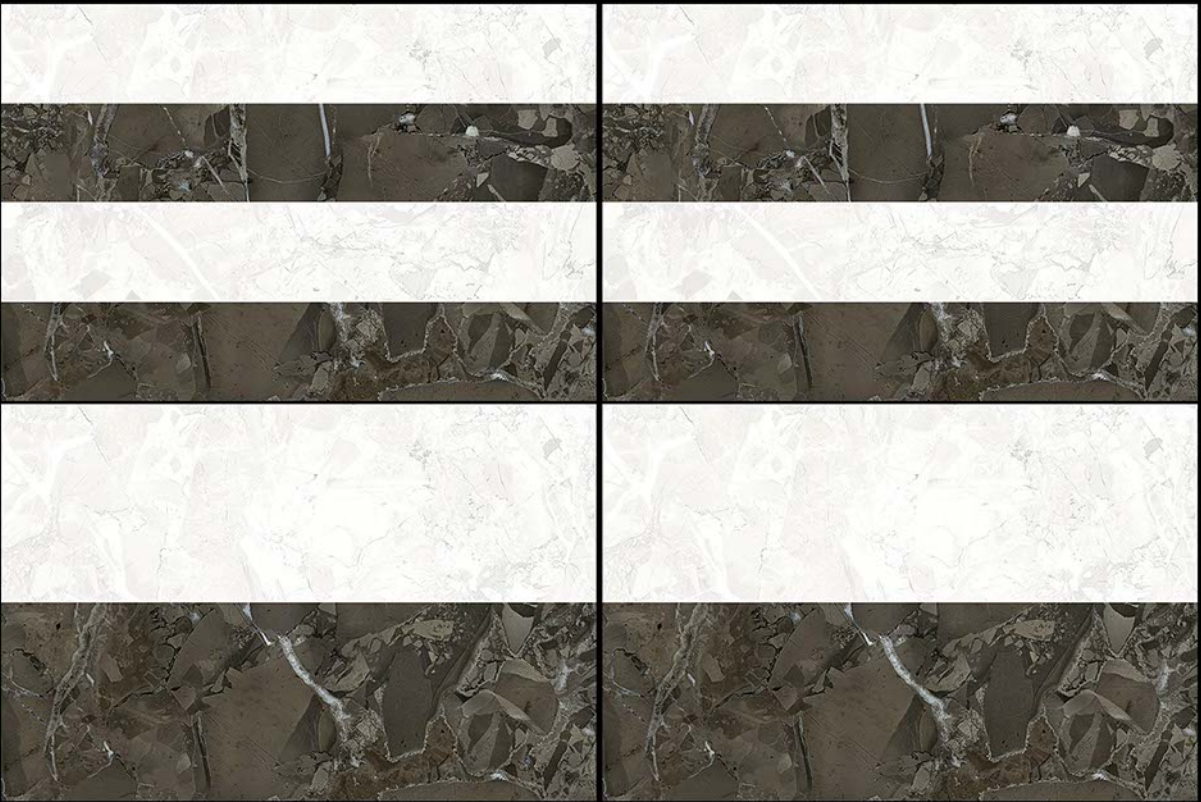

300
x
450 mm

16031-LT

16031-HL 1

16031-HL 2

16031-DK

DIGITAL WALL Tiles
.....

300
x
450 mm

100%
WATER PROOF