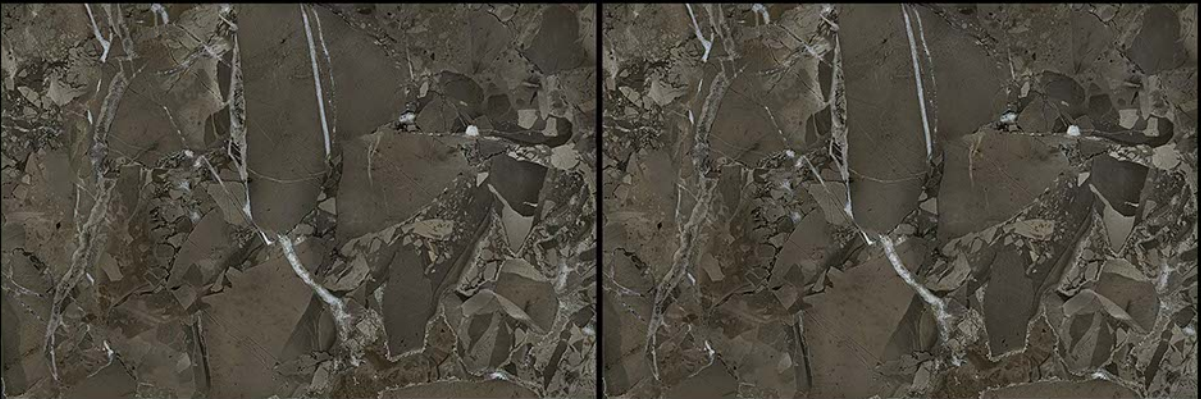

300
x
450 mm

16031-LT

16031-HL 1

16031-HL 2

16031-DK

DIGITAL WALL Tiles
.....

300
x
450 mm

100%
WATER PROOF