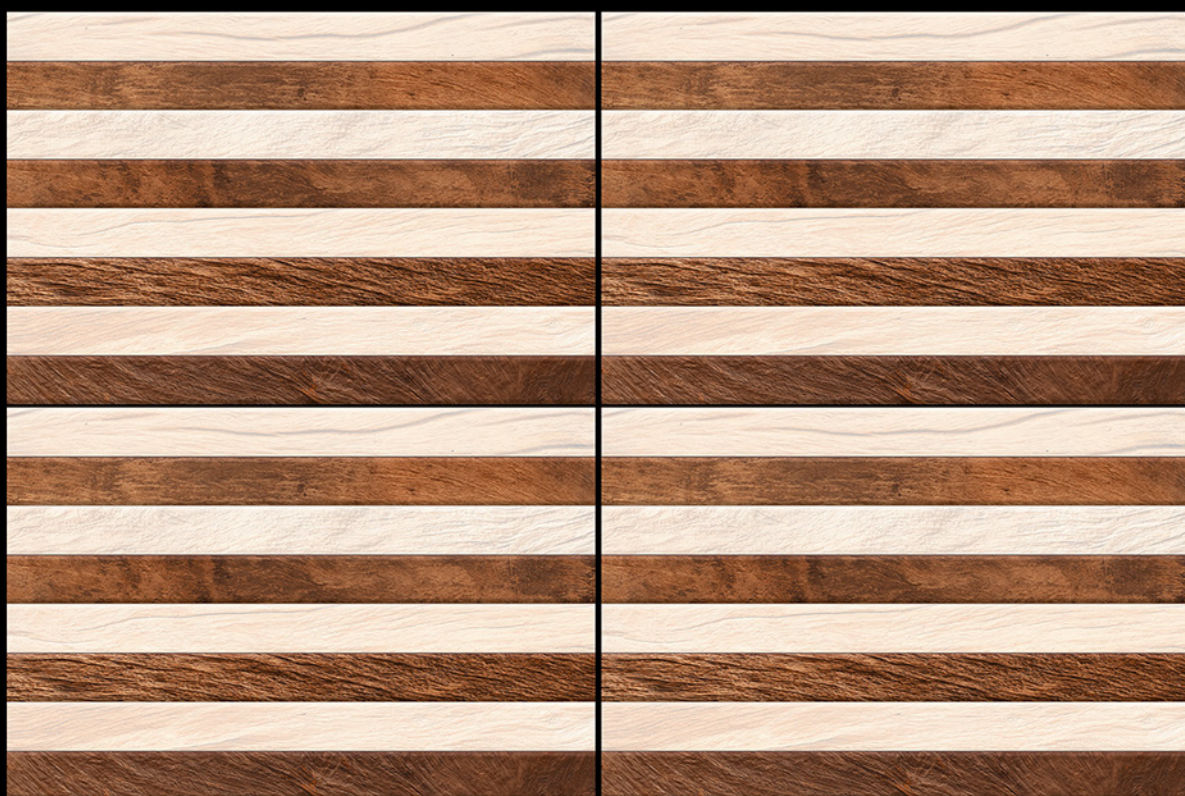

16022-LT

16022-HL 1

16022-HL 1

16022-DK

DIGITAL WALL Tiles

300
x
450 mm