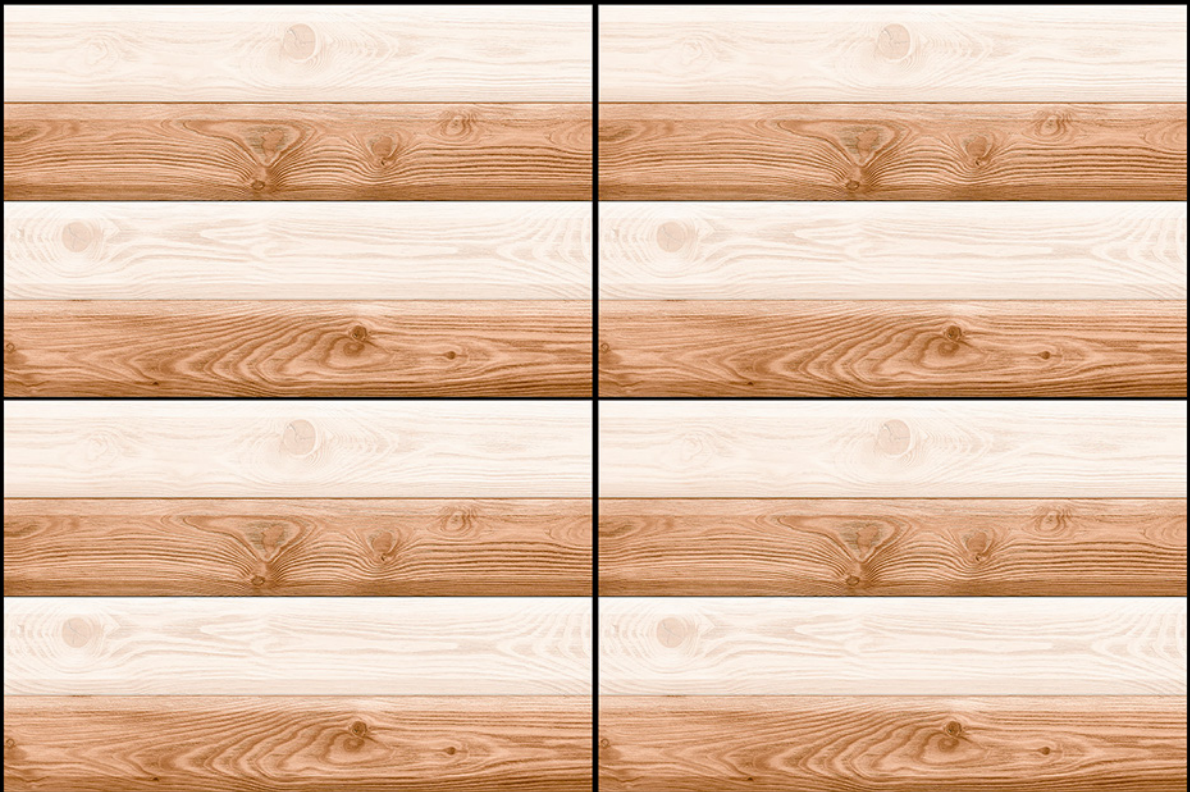

16011-LT

16011-HL 1

16011-HL 1

16011-DK

DIGITAL WALL Tiles
.....

300
x
450 mm

100%
WATER PROOF