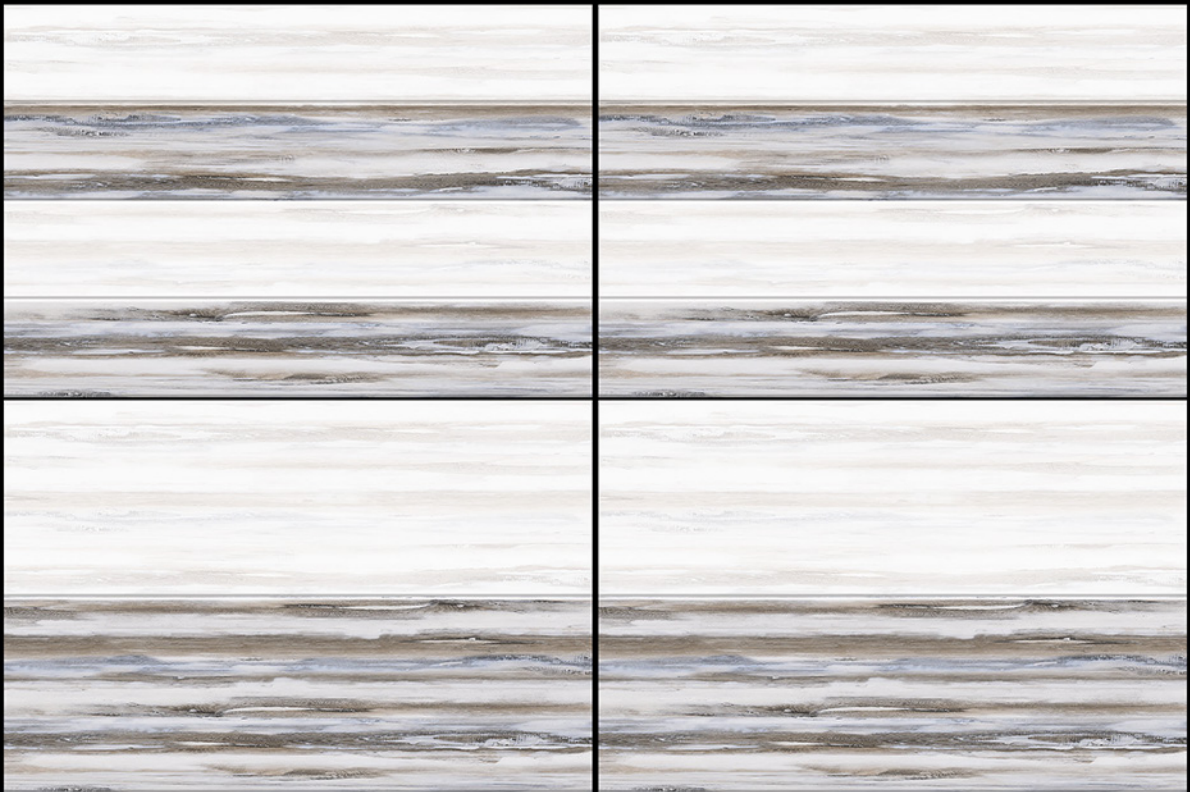

16013-HL 1

16013-HL 2

16013-DK

DIGITAL WALL Tiles  
.....

300  
x  
450 mm  

16014-LT

16014-HL 1

16014-HL 2