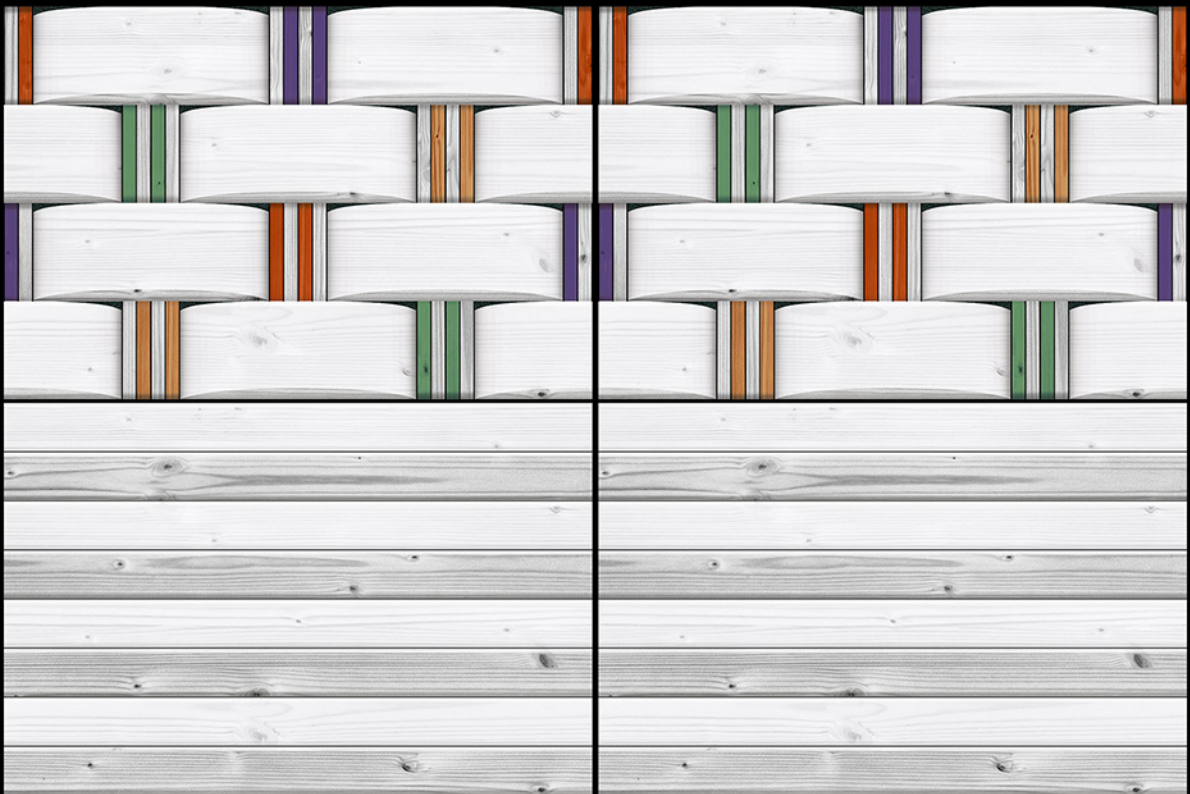

16019-DK

DIGITAL WALL Tiles

300  
x  
450  
mm

16020-LT

16020-HL 1

16020-HL 2

16020-DK

DIGITAL WALL Tiles