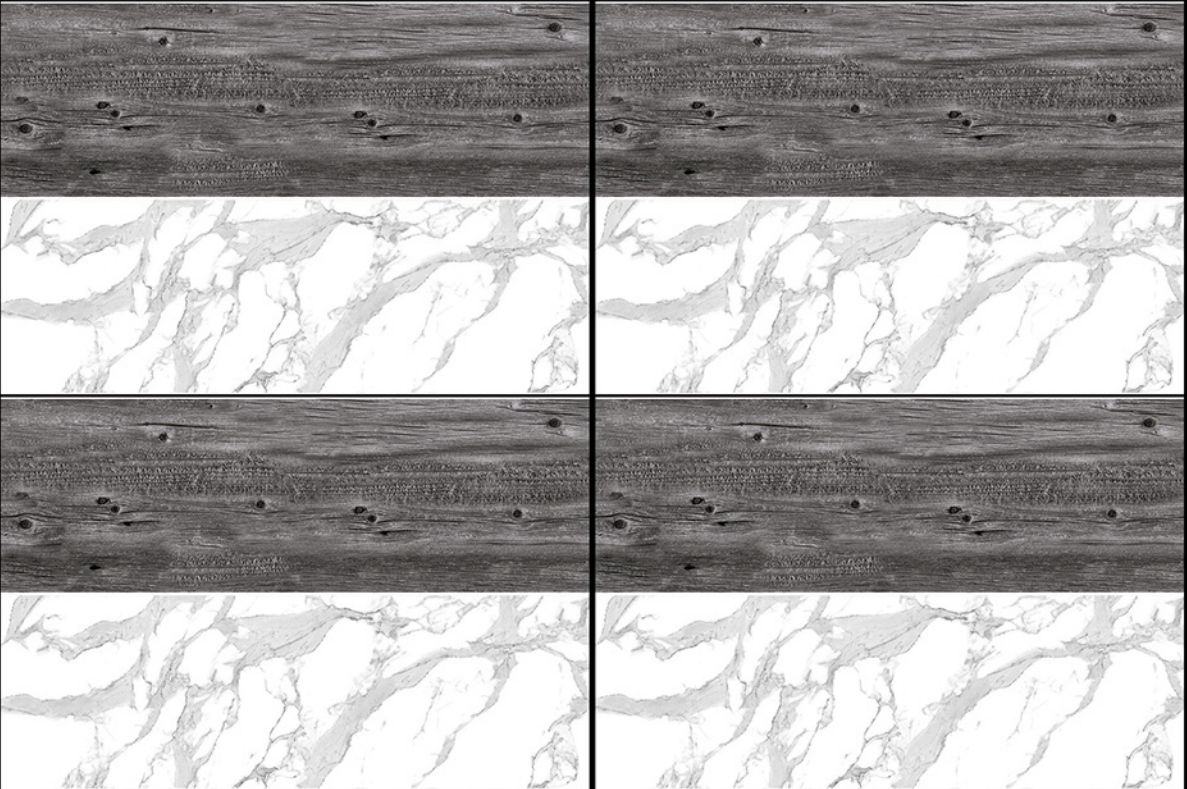

300  
x  
450 mm

100%  
WATER PROOF

16016-LT

16016-HL 1

16016-HL 1

16016-DK

DIGITAL WALL Tiles  
••••••••••••••••••••

300  
x  
450 mm