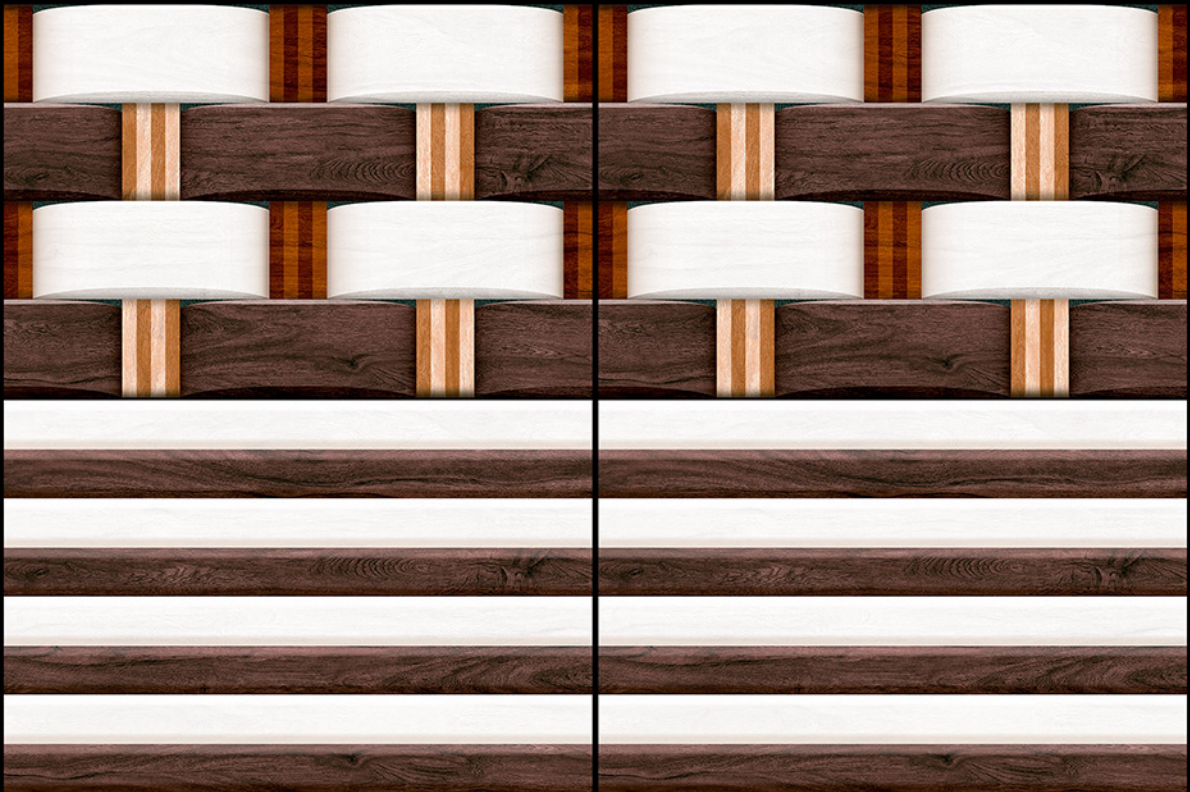

16018-HL 1

16018-HL 2

16018-DK

DIGITAL WALL Tiles  
.....

300  
x  
450 mm

16019-LT

16019-HL 1

16019-HL 2