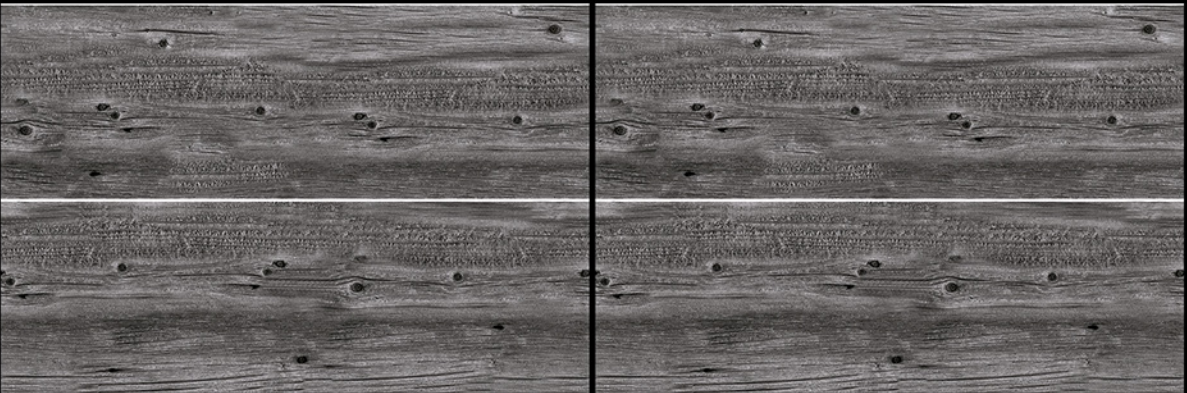

300  
x  
450 mm

100%  
WATER PROOF

16016-LT

16016-HL 1

16016-HL 1

16016-DK

DIGITAL WALL Tiles  
••••••••••••••••••••

300  
x  
450 mm