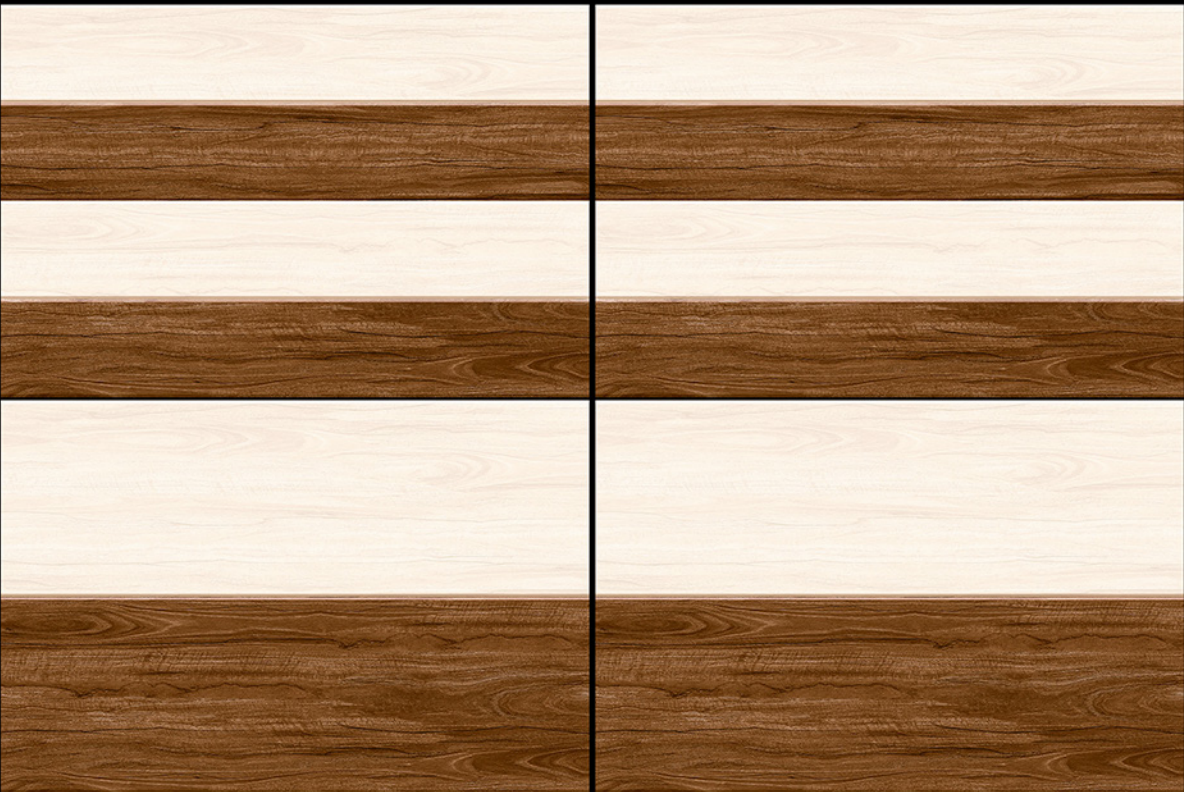

16013-HL 1

16013-HL 2