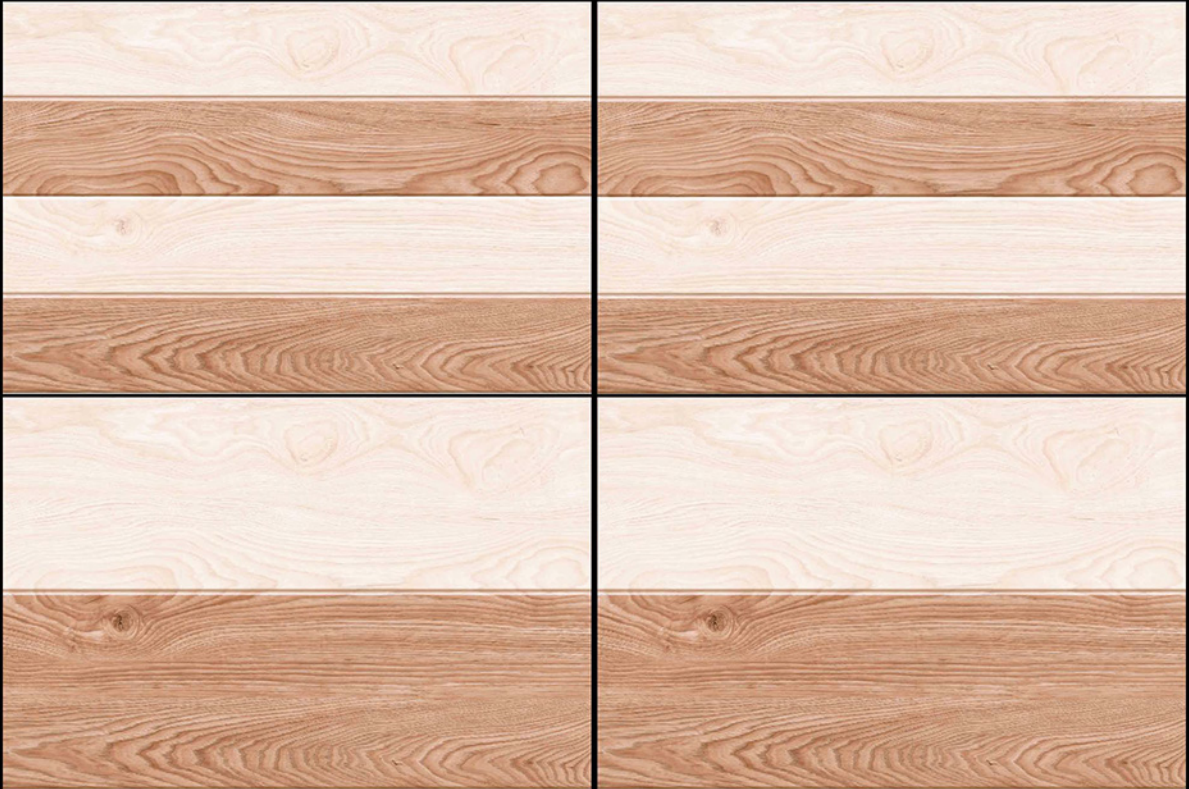

**LEVON**  
C E R A M I C

FASHIONABLE  
**DECOR'S & TILE**

**300**  
**X**  
**450** MM

**DIGITAL** Wall Tiles ●●●●●

**Glossy** Finish

16001-LT

16001-HL 1

16001-HL 2