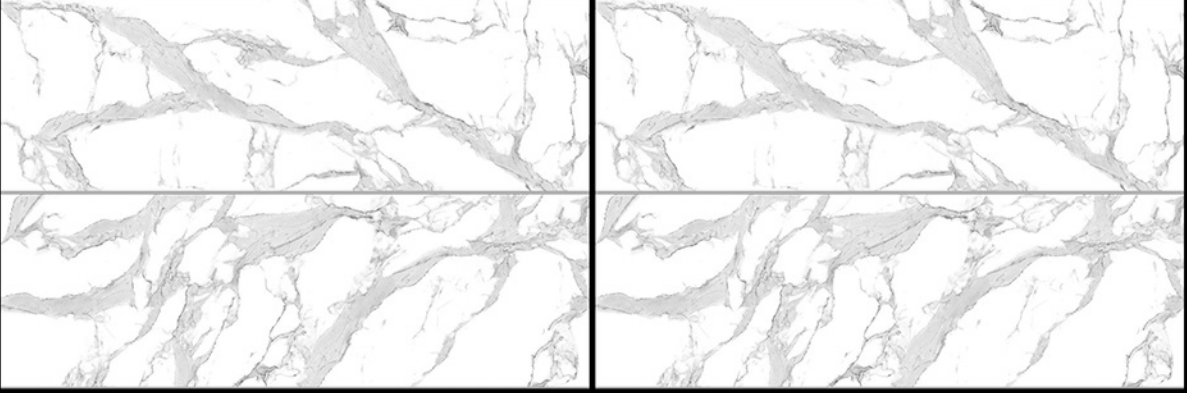

16016-LT

16016-HL 1