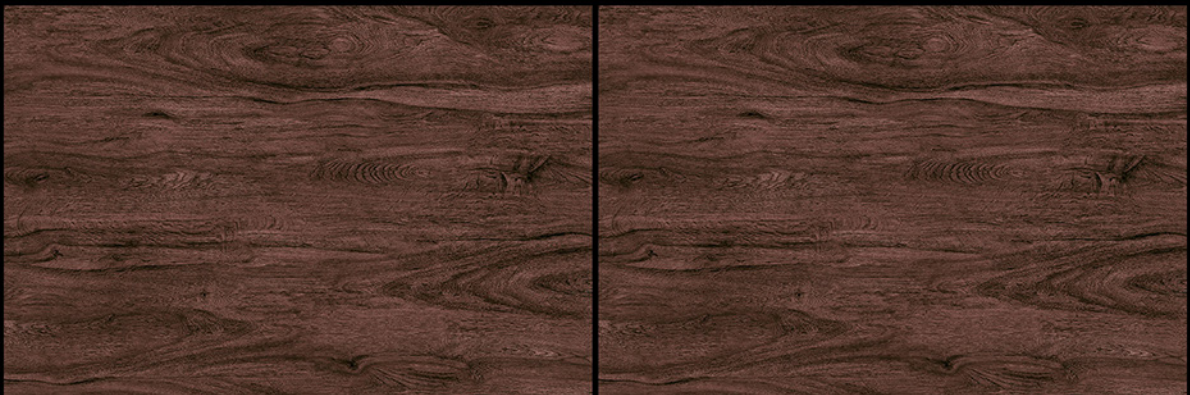

16019-HL 2

16019-DK

DIGITAL WALL Tiles

300
x
450
mm