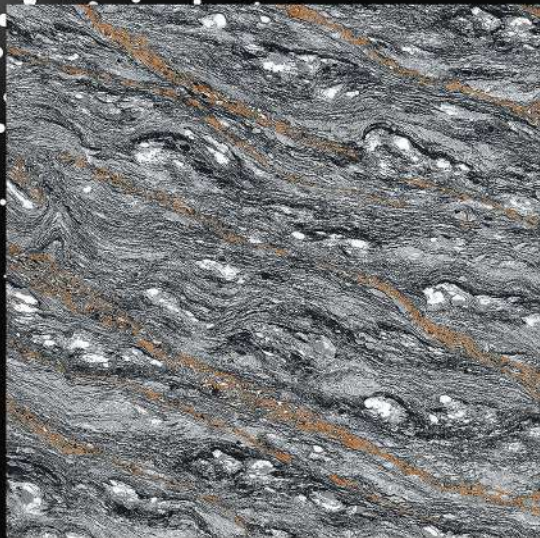

600 X 600 Glossy

DC-TAUPE-704

600 X 600 Glossy

DC-TAUPE-705

LEVON
CERAMIC
Over 80 years of history

600 X 600 Glossy

DC-TAUPE-706

600 X 600 Glossy